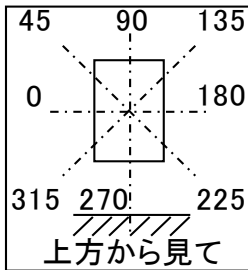

光源	LED
色温度	5000K
保守率	良0.88 中0.86 否0.81

全光束	6100 lm
上方光束	0 lm
下方光束	6100 lm
最大光度	4157 cd

配光曲線(cd/1,000Lm)

角度	光度(cd/1,000Lm)							
	水平方向角度							
	0度	45度	90度	135度	180度	225度	270度	315度
0	208	208	208	208	208	208	208	208
5	215	251	260	251	215	184	173	184
10	224	304	324	304	224	173	161	173
15	232	351	365	351	232	165	150	165
20	244	393	392	393	244	158	143	158
25	271	432	416	432	271	150	138	150
30	306	474	424	474	306	143	131	143
35	343	513	397	513	343	137	125	137
40	374	521	336	521	374	130	117	130
45	383	475	270	475	383	122	108	122
50	360	392	202	392	360	114	96	114
55	305	288	141	288	305	107	77	107
60	236	201	95	201	236	92	60	92
65	165	124	61	124	165	60	44	60
70	101	68	37	68	101	36	28	36
75	53	34	20	34	53	19	15	19
80	17	13	7	13	17	8	6	8
85	3	3	3	3	3	3	2	3
90	0	0	0	0	0	0	0	0