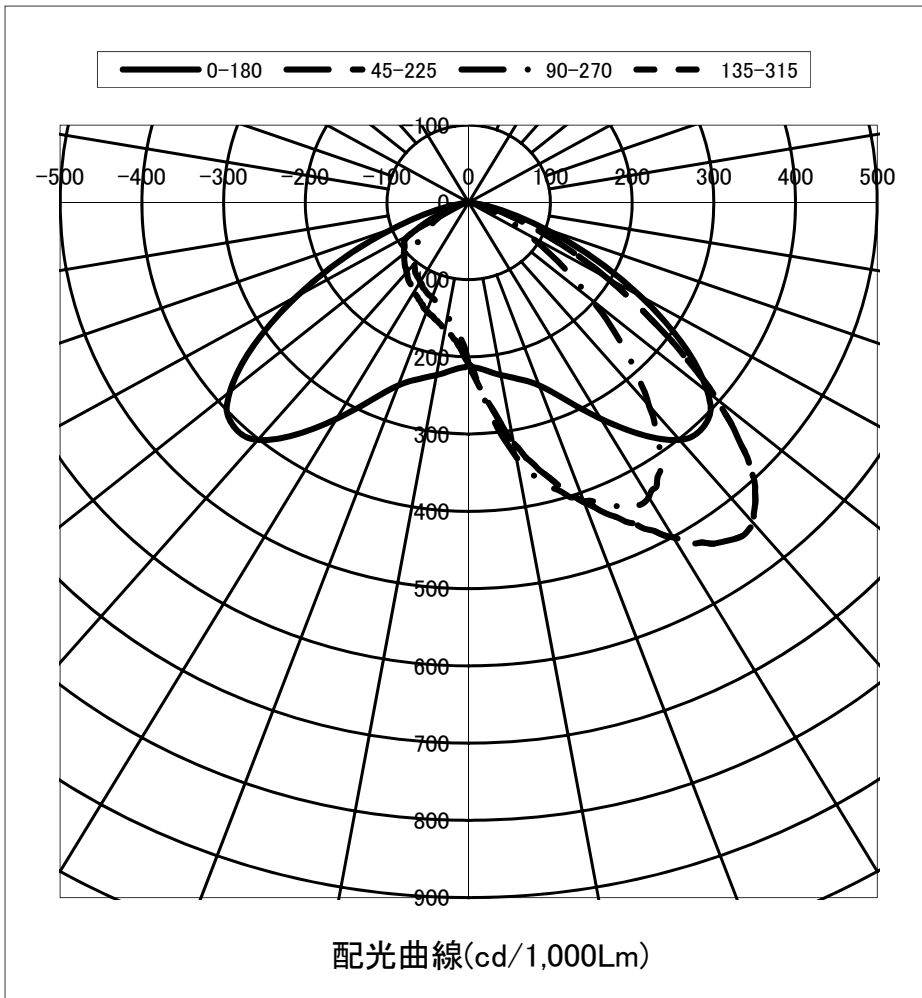

|     |                   |
|-----|-------------------|
| 光源  | LED               |
| 色温度 | 5000K             |
| 保守率 | 良0.88 中0.86 否0.81 |

|      |         |
|------|---------|
| 全光束  | 5300 lm |
| 上方光束 | 0 lm    |
| 下方光束 | 5300 lm |
| 最大光度 | 3850 cd |

| 角度 | 光度(cd/1,000Lm) |     |     |      |      |      |      |      |
|----|----------------|-----|-----|------|------|------|------|------|
|    | 水平方向角度         |     |     |      |      |      |      |      |
|    | 0度             | 45度 | 90度 | 135度 | 180度 | 225度 | 270度 | 315度 |
| 0  | 209            | 209 | 209 | 209  | 209  | 209  | 209  | 209  |
| 5  | 217            | 257 | 265 | 257  | 217  | 180  | 167  | 180  |
| 10 | 227            | 316 | 335 | 316  | 227  | 167  | 150  | 167  |
| 15 | 237            | 365 | 381 | 365  | 237  | 157  | 139  | 157  |
| 20 | 252            | 413 | 411 | 413  | 252  | 150  | 131  | 150  |
| 25 | 282            | 456 | 434 | 456  | 282  | 141  | 126  | 141  |
| 30 | 323            | 501 | 440 | 501  | 323  | 134  | 119  | 134  |
| 35 | 366            | 537 | 407 | 537  | 366  | 126  | 113  | 126  |
| 40 | 401            | 542 | 343 | 542  | 401  | 118  | 104  | 118  |
| 45 | 408            | 488 | 271 | 488  | 408  | 111  | 96   | 111  |
| 50 | 382            | 396 | 196 | 396  | 382  | 104  | 82   | 104  |
| 55 | 320            | 288 | 134 | 288  | 320  | 96   | 64   | 96   |
| 60 | 243            | 195 | 86  | 195  | 243  | 82   | 48   | 82   |
| 65 | 165            | 116 | 52  | 116  | 165  | 50   | 32   | 50   |
| 70 | 98             | 62  | 30  | 62   | 98   | 27   | 18   | 27   |
| 75 | 49             | 29  | 13  | 29   | 49   | 12   | 7    | 12   |
| 80 | 17             | 10  | 4   | 10   | 17   | 4    | 2    | 4    |
| 85 | 2              | 2   | 1   | 2    | 2    | 1    | 1    | 1    |
| 90 | 0              | 0   | 0   | 0    | 0    | 0    | 0    | 0    |