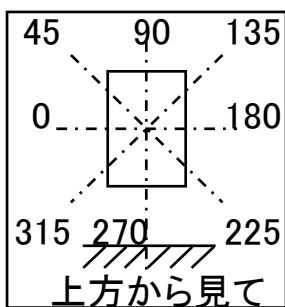

|     |                   |
|-----|-------------------|
| 光源  | LED               |
| 色温度 | 5000K             |
| 保守率 | 良0.88 中0.86 否0.81 |

|      |         |
|------|---------|
| 全光束  | 5300 lm |
| 上方光束 | 0 lm    |
| 下方光束 | 5300 lm |
| 最大光度 | 3850 cd |

| 角度 | 光度(cd/1,000Lm) |     |     |      |      |      |      |      |
|----|----------------|-----|-----|------|------|------|------|------|
|    | 水平方向角度         |     |     |      |      |      |      |      |
|    | 0度             | 45度 | 90度 | 135度 | 180度 | 225度 | 270度 | 315度 |
| 0  | 209            | 209 | 209 | 209  | 209  | 209  | 209  | 209  |
| 5  | 217            | 257 | 265 | 257  | 217  | 180  | 167  | 180  |
| 10 | 227            | 316 | 335 | 316  | 227  | 167  | 150  | 167  |
| 15 | 237            | 365 | 381 | 365  | 237  | 157  | 139  | 157  |
| 20 | 252            | 413 | 411 | 413  | 252  | 150  | 131  | 150  |
| 25 | 282            | 456 | 434 | 456  | 282  | 141  | 126  | 141  |
| 30 | 323            | 501 | 440 | 501  | 323  | 134  | 119  | 134  |
| 35 | 366            | 537 | 407 | 537  | 366  | 126  | 113  | 126  |
| 40 | 401            | 542 | 343 | 542  | 401  | 118  | 104  | 118  |
| 45 | 408            | 488 | 271 | 488  | 408  | 111  | 96   | 111  |
| 50 | 382            | 396 | 196 | 396  | 382  | 104  | 82   | 104  |
| 55 | 320            | 288 | 134 | 288  | 320  | 96   | 64   | 96   |
| 60 | 243            | 195 | 86  | 195  | 243  | 82   | 48   | 82   |
| 65 | 165            | 116 | 52  | 116  | 165  | 50   | 32   | 50   |
| 70 | 98             | 62  | 30  | 62   | 98   | 27   | 18   | 27   |
| 75 | 49             | 29  | 13  | 29   | 49   | 12   | 7    | 12   |
| 80 | 17             | 10  | 4   | 10   | 17   | 4    | 2    | 4    |
| 85 | 2              | 2   | 1   | 2    | 2    | 1    | 1    | 1    |
| 90 | 0              | 0   | 0   | 0    | 0    | 0    | 0    | 0    |