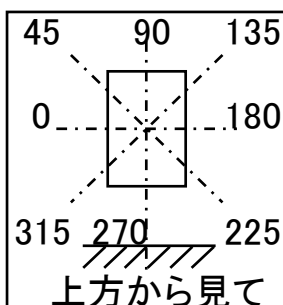

光源	LED
色温度	2700K
保守率	良0.88 中0.86 否0.81

全光束	4400 lm
上方光束	0 lm
下方光束	4400 lm
最大光度	2998 cd

角度	光度(cd/1,000Lm)							
	水平方向角度							
	0度	45度	90度	135度	180度	225度	270度	315度
0	208	208	208	208	208	208	208	208
5	215	251	260	251	215	184	173	184
10	224	304	324	304	224	173	161	173
15	232	351	365	351	232	165	150	165
20	244	393	392	393	244	158	143	158
25	271	432	416	432	271	150	138	150
30	306	474	424	474	306	143	131	143
35	343	513	397	513	343	137	125	137
40	374	521	336	521	374	130	117	130
45	383	475	270	475	383	122	108	122
50	360	392	202	392	360	114	96	114
55	305	288	141	288	305	107	77	107
60	236	201	95	201	236	92	60	92
65	165	124	61	124	165	60	44	60
70	101	68	37	68	101	36	28	36
75	53	34	20	34	53	19	15	19
80	17	13	7	13	17	8	6	8
85	3	3	3	3	3	3	2	3
90	0	0	0	0	0	0	0	0