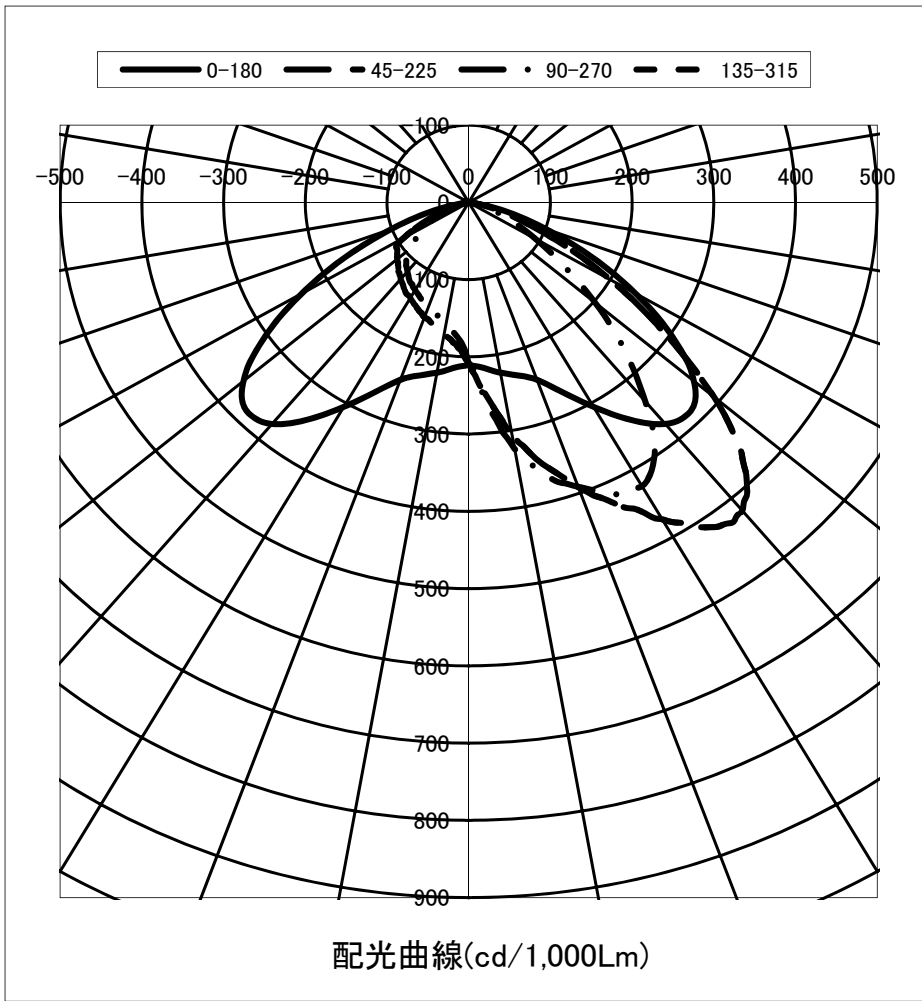

光源	LED
色温度	2700K
保守率	良0.88 中0.86 否0.81

全光束	4400 lm
上方光束	0 lm
下方光束	4400 lm
最大光度	2998 cd

角度	光度(cd/1,000Lm)							
	水平方向角度							
	0度	45度	90度	135度	180度	225度	270度	315度
0	208	208	208	208	208	208	208	208
5	215	251	260	251	215	184	173	184
10	224	304	324	304	224	173	161	173
15	232	351	365	351	232	165	150	165
20	244	393	392	393	244	158	143	158
25	271	432	416	432	271	150	138	150
30	306	474	424	474	306	143	131	143
35	343	513	397	513	343	137	125	137
40	374	521	336	521	374	130	117	130
45	383	475	270	475	383	122	108	122
50	360	392	202	392	360	114	96	114
55	305	288	141	288	305	107	77	107
60	236	201	95	201	236	92	60	92
65	165	124	61	124	165	60	44	60
70	101	68	37	68	101	36	28	36
75	53	34	20	34	53	19	15	19
80	17	13	7	13	17	8	6	8
85	3	3	3	3	3	3	2	3
90	0	0	0	0	0	0	0	0