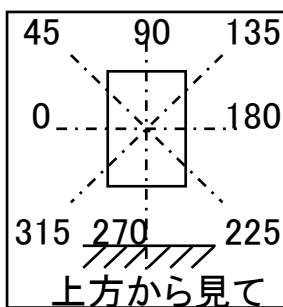

光源	LED
色温度	2700K
保守率	良0.88 中0.86 否0.81

全光束	3950 lm
上方光束	0 lm
下方光束	3950 lm
最大光度	2869 cd

角度	光度(cd/1,000Lm)							
	水平方向角度							
	0度	45度	90度	135度	180度	225度	270度	315度
0	209	209	209	209	209	209	209	209
5	217	257	265	257	217	180	167	180
10	227	316	335	316	227	167	150	167
15	237	365	381	365	237	157	139	157
20	252	413	411	413	252	150	131	150
25	282	456	434	456	282	141	126	141
30	323	501	440	501	323	134	119	134
35	366	537	407	537	366	126	113	126
40	401	542	343	542	401	118	104	118
45	408	488	271	488	408	111	96	111
50	382	396	196	396	382	104	82	104
55	320	288	134	288	320	96	64	96
60	243	195	86	195	243	82	48	82
65	165	116	52	116	165	50	32	50
70	98	62	30	62	98	27	18	27
75	49	29	13	29	49	12	7	12
80	17	10	4	10	17	4	2	4
85	2	2	1	2	2	1	1	1
90	0	0	0	0	0	0	0	0