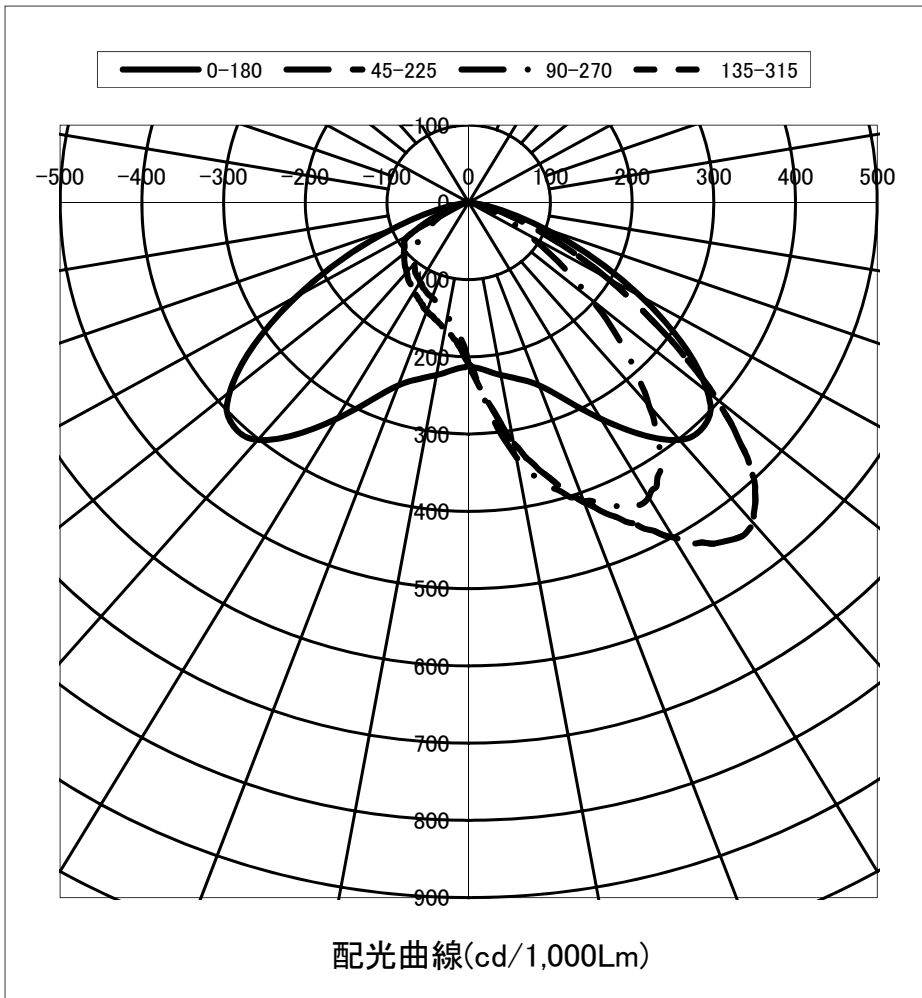

光源	LED
色温度	2700K
保守率	良0.88 中0.86 否0.81

全光束	3950 lm
上方光束	0 lm
下方光束	3950 lm
最大光度	2869 cd

角度	光度(cd/1,000Lm)							
	水平方向角度							
	0度	45度	90度	135度	180度	225度	270度	315度
0	209	209	209	209	209	209	209	209
5	217	257	265	257	217	180	167	180
10	227	316	335	316	227	167	150	167
15	237	365	381	365	237	157	139	157
20	252	413	411	413	252	150	131	150
25	282	456	434	456	282	141	126	141
30	323	501	440	501	323	134	119	134
35	366	537	407	537	366	126	113	126
40	401	542	343	542	401	118	104	118
45	408	488	271	488	408	111	96	111
50	382	396	196	396	382	104	82	104
55	320	288	134	288	320	96	64	96
60	243	195	86	195	243	82	48	82
65	165	116	52	116	165	50	32	50
70	98	62	30	62	98	27	18	27
75	49	29	13	29	49	12	7	12
80	17	10	4	10	17	4	2	4
85	2	2	1	2	2	1	1	1
90	0	0	0	0	0	0	0	0