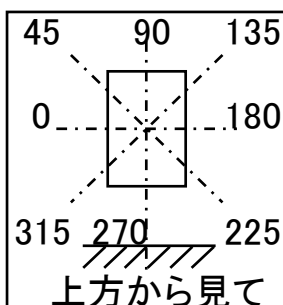

光源	LED
色温度	
保守率	良0.88 中0.86 否0.81

全光束	500 lm
上方光束	0 lm
下方光束	500 lm
最大光度	578 cd

角度	光度(cd/1,000Lm)							
	水平方向角度							
	0度	45度	90度	135度	180度	225度	270度	315度
0	139	139	139	139	139	139	139	139
5	138	170	194	170	138	127	122	127
10	139	223	260	223	139	120	119	120
15	143	273	306	273	143	116	121	116
20	150	316	438	316	150	120	124	120
25	159	395	604	395	159	120	125	120
30	160	474	751	474	160	121	120	121
35	152	507	824	507	152	119	114	119
40	131	471	923	471	131	121	113	121
45	117	419	1076	419	117	122	99	122
50	98	527	1157	527	98	116	80	116
55	85	794	818	794	85	98	66	98
60	77	675	435	675	77	58	57	58
65	52	510	209	510	52	37	36	37
70	17	207	88	207	17	17	29	17
75	10	60	29	60	10	7	7	7
80	1	6	4	6	1	1	2	1
85	1	2	1	2	1	1	1	1
90	0	0	0	0	0	0	1	0