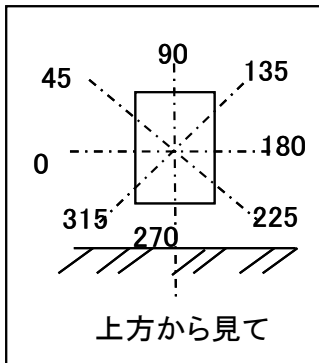

光源	LED
色温度	2700K
保守率	良0.88 中0.86 否0.81

全光束	6300 lm
上方光束	0.1 lm
下方光束	6300 lm
最大光度	5378 cd

角度	光度(cd/1,000Lm)							
	水平方向角度							
	0度	45度	90度	135度	180度	225度	270度	315度
0	216.8	216.8	216.8	216.8	216.8	216.8	216.8	216.8
5	218.3	263.7	279.8	263.7	218.3	169.5	151.9	169.5
10	219.2	304.7	348.7	304.7	219.2	137.8	127.1	137.8
15	223.7	353.4	436.0	353.4	223.7	127.7	123.7	127.7
20	224.0	404.6	540.2	404.6	224.0	125.2	121.4	125.2
25	217.5	449.7	635.1	449.7	217.5	123.9	119.4	123.9
30	205.2	485.2	715.0	485.2	205.2	119.7	116.4	119.7
35	185.4	488.9	751.8	488.9	185.4	116.0	117.4	116.0
40	164.1	471.6	766.4	471.6	164.1	112.7	114.5	112.7
45	148.9	495.4	853.7	495.4	148.9	110.2	99.5	110.2
50	128.2	564.8	707.0	564.8	128.2	100.0	87.0	100.0
55	108.3	521.3	454.7	521.3	108.3	82.7	73.8	82.7
60	83.0	380.8	281.6	380.8	83.0	58.2	60.7	58.2
65	48.3	260.2	169.4	260.2	48.3	37.5	48.0	37.5
70	14.6	125.2	67.3	125.2	14.6	19.2	35.6	19.2
75	7.9	26.7	18.0	26.7	7.9	7.5	12.4	7.5
80	1.3	2.9	2.0	2.9	1.3	1.7	1.3	1.7
85	0.4	0.7	0.5	0.7	0.4	0.5	0.5	0.5
90	0.0	0.0	0.1	0.0	0.0	0.1	0.0	0.1