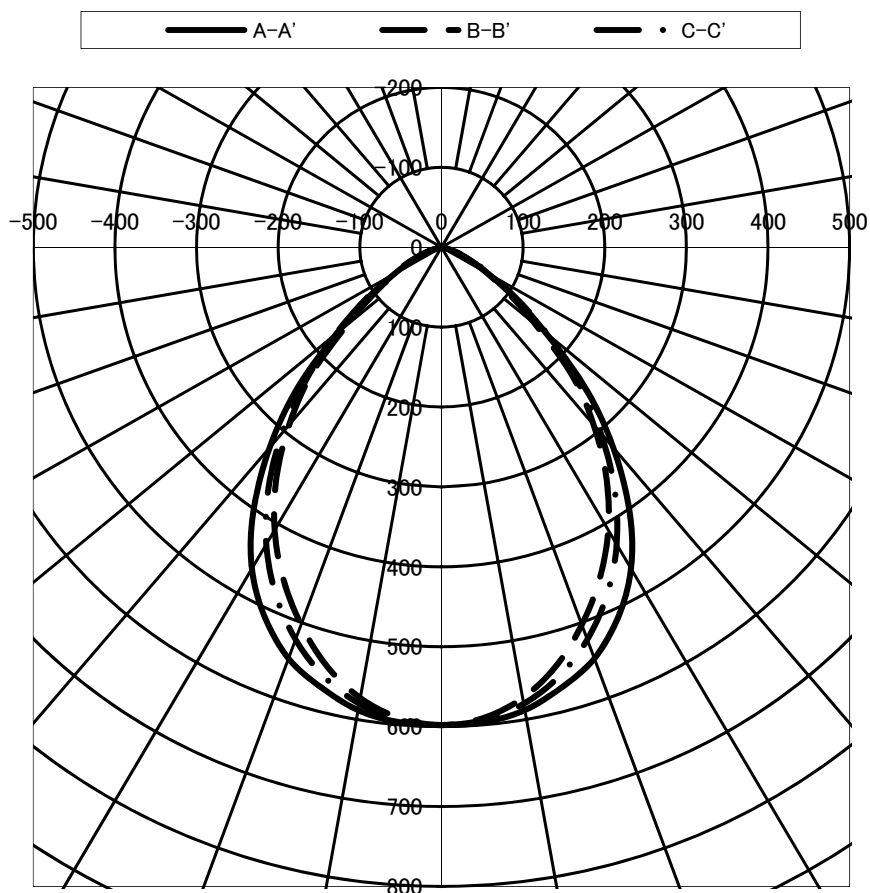

光源	LED
色温度	5000K
保守率	良0.88 中0.86 否0.81

全光束	9200 lm
上方光束	0.0 lm
下方光束	9200 lm
最大光度	5493 cd

配光曲線(cd/1,000Lm)

光度(cd/1,000Lm)			
角度	A-A'	B-B'	C-C'
0	597.1	597.1	597.1
10	587.4	572.0	579.3
20	547.0	502.0	521.6
30	464.0	408.1	428.6
40	326.9	289.7	302.9
50	166.9	150.5	168.8
60	66.5	64.0	70.1
70	21.5	21.2	24.5
80	1.4	1.0	1.9
90	0.1	0.1	0.1
100	-	-	-
110	-	-	-
120	-	-	-
130	-	-	-
140	-	-	-
150	-	-	-
160	-	-	-
170	-	-	-
180	-	-	-

配光曲線 (cd/1,000Lm)