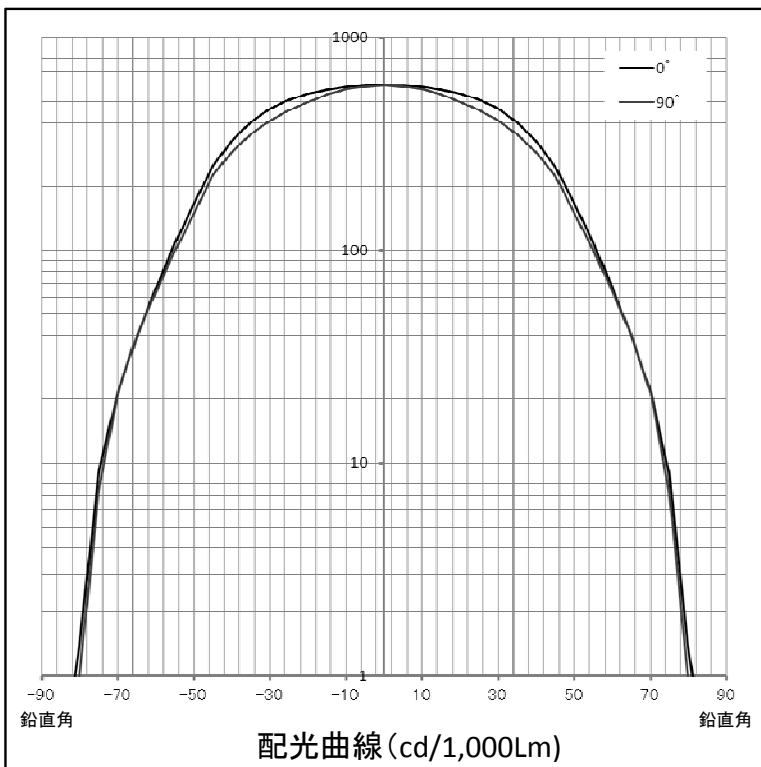

光源	LED
色温度	5000K
保守率	良0.88 中0.86 否0.81

全光束	9200 lm
上方光束	0.0 lm
下方光束	9200 lm
最大光度	5493 cd

配光曲線(cd/1,000Lm)

光度(cd/1,000Lm)			
角度	A-A'	B-B'	C-C'
0	597.1	597.1	597.1
10	587.4	572.0	579.3
20	547.0	502.0	521.6
30	464.0	408.1	428.6
40	326.9	289.7	302.9
50	166.9	150.5	168.8
60	66.5	64.0	70.1
70	21.5	21.2	24.5
80	1.4	1.0	1.9
90	0.1	0.1	0.1
100	-	-	-
110	-	-	-
120	-	-	-
130	-	-	-
140	-	-	-
150	-	-	-
160	-	-	-
170	-	-	-
180	-	-	-

配光曲線 (cd/1,000Lm)