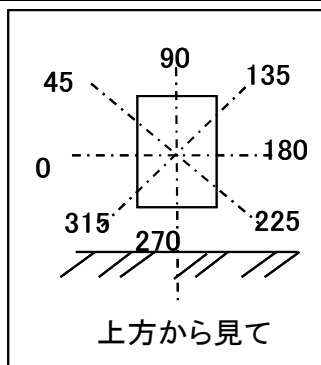

光源	LED
色温度	5000K
保守率	良0.88 中0.86 否0.81

全光束	6250 lm
上方光束	0.0 lm
下方光束	6250 lm
最大光度	4891 cd

角度	光度(cd/1,000Lm)							
	水平方向角度							
	0度	45度	90度	135度	180度	225度	270度	315度
0	218.7	218.7	218.7	218.7	218.7	218.7	218.7	218.7
5	220.2	257.7	272.3	257.7	220.2	175.7	160.3	175.7
10	221.4	293.2	331.0	293.2	221.4	149.1	140.0	149.1
15	225.9	336.8	410.6	336.8	225.9	141.0	138.2	141.0
20	226.2	383.7	503.4	383.7	226.2	139.5	136.7	139.5
25	220.8	423.3	585.2	423.3	220.8	138.6	135.4	138.6
30	208.7	454.5	657.6	454.5	208.7	134.7	132.9	134.7
35	190.3	458.8	689.8	458.8	190.3	131.1	133.9	131.1
40	170.2	439.9	704.4	439.9	170.2	128.0	130.9	128.0
45	156.4	463.0	782.5	463.0	156.4	125.2	116.6	125.2
50	138.1	527.0	667.3	527.0	138.1	115.1	106.2	115.1
55	116.5	483.6	415.1	483.6	116.5	98.9	92.4	98.9
60	91.7	364.1	278.8	364.1	91.7	75.6	80.6	75.6
65	57.6	248.9	167.5	248.9	57.6	53.9	66.2	53.9
70	24.7	126.1	76.6	126.1	24.7	33.9	53.8	33.9
75	15.3	34.3	23.0	34.3	15.3	18.9	26.2	18.9
80	5.8	6.7	6.0	6.7	5.8	8.7	9.4	8.7
85	1.9	2.0	1.7	2.0	1.9	3.3	3.8	3.3
90	0.0	0.1	0.1	0.1	0.0	0.1	0.1	0.1