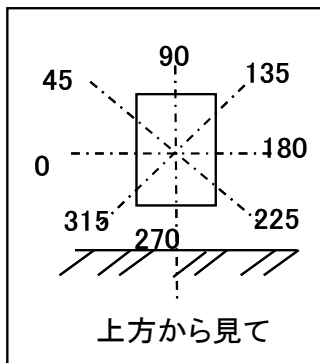

| | |
|-----|-------------------|
| 光源 | LED |
| 色温度 | 5000K |
| 保守率 | 良0.88 中0.86 否0.81 |

| | |
|------|---------|
| 全光束 | 5550 lm |
| 上方光束 | 0.0 lm |
| 下方光束 | 5550 lm |
| 最大光度 | 4738 cd |

| 角度 | 光度(cd/1,000Lm) | | | | | | | |
|----|----------------|-------|-------|-------|-------|-------|-------|-------|
| | 水平方向角度 | | | | | | | |
| | 0度 | 45度 | 90度 | 135度 | 180度 | 225度 | 270度 | 315度 |
| 0 | 216.8 | 216.8 | 216.8 | 216.8 | 216.8 | 216.8 | 216.8 | 216.8 |
| 5 | 218.3 | 263.7 | 279.8 | 263.7 | 218.3 | 169.5 | 151.9 | 169.5 |
| 10 | 219.2 | 304.7 | 348.7 | 304.7 | 219.2 | 137.8 | 127.1 | 137.8 |
| 15 | 223.7 | 353.4 | 436.0 | 353.4 | 223.7 | 127.7 | 123.7 | 127.7 |
| 20 | 224.0 | 404.6 | 540.2 | 404.6 | 224.0 | 125.2 | 121.4 | 125.2 |
| 25 | 217.5 | 449.7 | 635.1 | 449.7 | 217.5 | 123.9 | 119.4 | 123.9 |
| 30 | 205.2 | 485.2 | 715.0 | 485.2 | 205.2 | 119.7 | 116.4 | 119.7 |
| 35 | 185.4 | 488.9 | 751.8 | 488.9 | 185.4 | 116.0 | 117.4 | 116.0 |
| 40 | 164.1 | 471.6 | 766.4 | 471.6 | 164.1 | 112.7 | 114.5 | 112.7 |
| 45 | 148.9 | 495.4 | 853.7 | 495.4 | 148.9 | 110.2 | 99.5 | 110.2 |
| 50 | 128.2 | 564.8 | 707.0 | 564.8 | 128.2 | 100.0 | 87.0 | 100.0 |
| 55 | 108.3 | 521.3 | 454.7 | 521.3 | 108.3 | 82.7 | 73.8 | 82.7 |
| 60 | 83.0 | 380.8 | 281.6 | 380.8 | 83.0 | 58.2 | 60.7 | 58.2 |
| 65 | 48.3 | 260.2 | 169.4 | 260.2 | 48.3 | 37.5 | 48.0 | 37.5 |
| 70 | 14.6 | 125.2 | 67.3 | 125.2 | 14.6 | 19.2 | 35.6 | 19.2 |
| 75 | 7.9 | 26.7 | 18.0 | 26.7 | 7.9 | 7.5 | 12.4 | 7.5 |
| 80 | 1.3 | 2.9 | 2.0 | 2.9 | 1.3 | 1.7 | 1.3 | 1.7 |
| 85 | 0.4 | 0.7 | 0.5 | 0.7 | 0.4 | 0.5 | 0.5 | 0.5 |
| 90 | 0.0 | 0.0 | 0.1 | 0.0 | 0.0 | 0.1 | 0.0 | 0.1 |