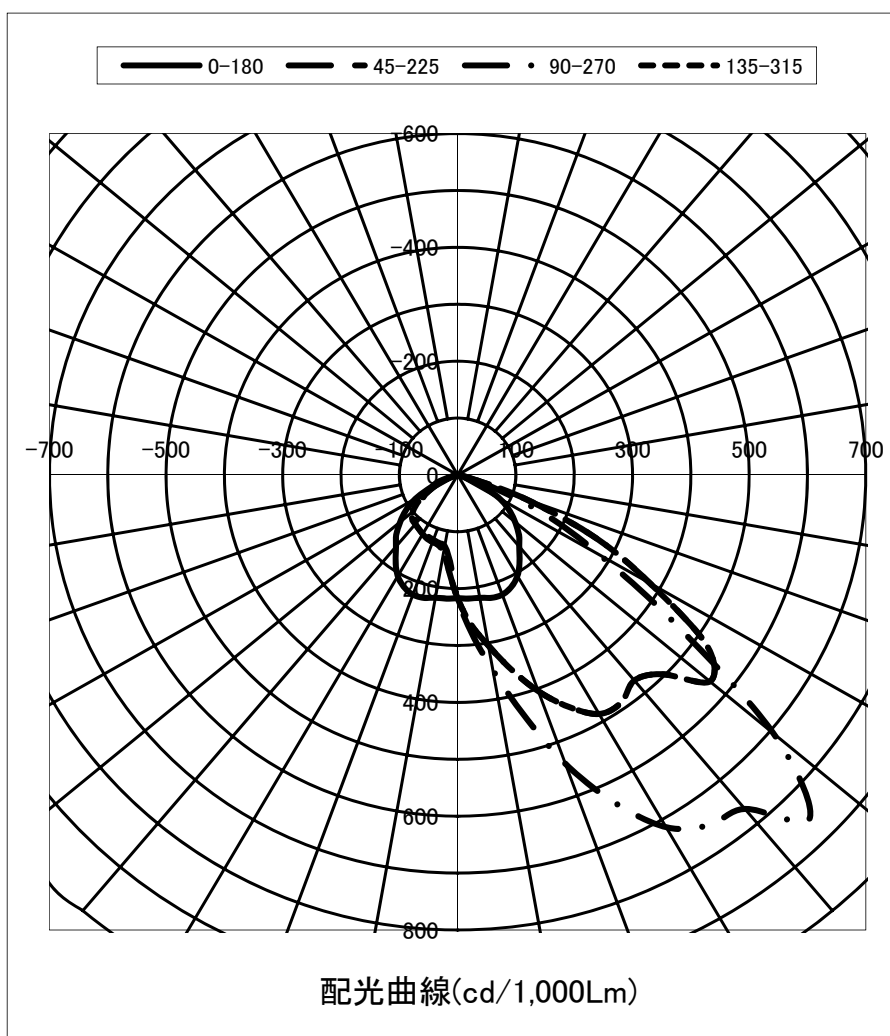

| | |
|-----|-------------------|
| 光源 | LED |
| 色温度 | 5000K |
| 保守率 | 良0.88 中0.86 否0.81 |

| | |
|------|---------|
| 全光束 | 5550 lm |
| 上方光束 | 0.0 lm |
| 下方光束 | 5550 lm |
| 最大光度 | 4738 cd |

| 角度 | 光度(cd/1,000Lm) | | | | | | | |
|----|----------------|-------|-------|-------|-------|-------|-------|-------|
| | 水平方向角度 | | | | | | | |
| | 0度 | 45度 | 90度 | 135度 | 180度 | 225度 | 270度 | 315度 |
| 0 | 216.8 | 216.8 | 216.8 | 216.8 | 216.8 | 216.8 | 216.8 | 216.8 |
| 5 | 218.3 | 263.7 | 279.8 | 263.7 | 218.3 | 169.5 | 151.9 | 169.5 |
| 10 | 219.2 | 304.7 | 348.7 | 304.7 | 219.2 | 137.8 | 127.1 | 137.8 |
| 15 | 223.7 | 353.4 | 436.0 | 353.4 | 223.7 | 127.7 | 123.7 | 127.7 |
| 20 | 224.0 | 404.6 | 540.2 | 404.6 | 224.0 | 125.2 | 121.4 | 125.2 |
| 25 | 217.5 | 449.7 | 635.1 | 449.7 | 217.5 | 123.9 | 119.4 | 123.9 |
| 30 | 205.2 | 485.2 | 715.0 | 485.2 | 205.2 | 119.7 | 116.4 | 119.7 |
| 35 | 185.4 | 488.9 | 751.8 | 488.9 | 185.4 | 116.0 | 117.4 | 116.0 |
| 40 | 164.1 | 471.6 | 766.4 | 471.6 | 164.1 | 112.7 | 114.5 | 112.7 |
| 45 | 148.9 | 495.4 | 853.7 | 495.4 | 148.9 | 110.2 | 99.5 | 110.2 |
| 50 | 128.2 | 564.8 | 707.0 | 564.8 | 128.2 | 100.0 | 87.0 | 100.0 |
| 55 | 108.3 | 521.3 | 454.7 | 521.3 | 108.3 | 82.7 | 73.8 | 82.7 |
| 60 | 83.0 | 380.8 | 281.6 | 380.8 | 83.0 | 58.2 | 60.7 | 58.2 |
| 65 | 48.3 | 260.2 | 169.4 | 260.2 | 48.3 | 37.5 | 48.0 | 37.5 |
| 70 | 14.6 | 125.2 | 67.3 | 125.2 | 14.6 | 19.2 | 35.6 | 19.2 |
| 75 | 7.9 | 26.7 | 18.0 | 26.7 | 7.9 | 7.5 | 12.4 | 7.5 |
| 80 | 1.3 | 2.9 | 2.0 | 2.9 | 1.3 | 1.7 | 1.3 | 1.7 |
| 85 | 0.4 | 0.7 | 0.5 | 0.7 | 0.4 | 0.5 | 0.5 | 0.5 |
| 90 | 0.0 | 0.0 | 0.1 | 0.0 | 0.0 | 0.1 | 0.0 | 0.1 |