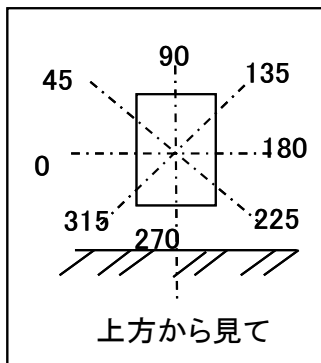

光源	LED
色温度	2700K
保守率	良0.88 中0.86 否0.81

全光束	4400 lm
上方光束	0.0 lm
下方光束	4400 lm
最大光度	3443 cd

角度	光度(cd/1,000Lm)							
	水平方向角度							
	0度	45度	90度	135度	180度	225度	270度	315度
0	218.7	218.7	218.7	218.7	218.7	218.7	218.7	218.7
5	220.2	257.7	272.3	257.7	220.2	175.7	160.3	175.7
10	221.4	293.2	331.0	293.2	221.4	149.1	140.0	149.1
15	225.9	336.8	410.6	336.8	225.9	141.0	138.2	141.0
20	226.2	383.7	503.4	383.7	226.2	139.5	136.7	139.5
25	220.8	423.3	585.2	423.3	220.8	138.6	135.4	138.6
30	208.7	454.5	657.6	454.5	208.7	134.7	132.9	134.7
35	190.3	458.8	689.8	458.8	190.3	131.1	133.9	131.1
40	170.2	439.9	704.4	439.9	170.2	128.0	130.9	128.0
45	156.4	463.0	782.5	463.0	156.4	125.2	116.6	125.2
50	138.1	527.0	667.3	527.0	138.1	115.1	106.2	115.1
55	116.5	483.6	415.1	483.6	116.5	98.9	92.4	98.9
60	91.7	364.1	278.8	364.1	91.7	75.6	80.6	75.6
65	57.6	248.9	167.5	248.9	57.6	53.9	66.2	53.9
70	24.7	126.1	76.6	126.1	24.7	33.9	53.8	33.9
75	15.3	34.3	23.0	34.3	15.3	18.9	26.2	18.9
80	5.8	6.7	6.0	6.7	5.8	8.7	9.4	8.7
85	1.9	2.0	1.7	2.0	1.9	3.3	3.8	3.3
90	0.0	0.1	0.1	0.1	0.0	0.1	0.1	0.1