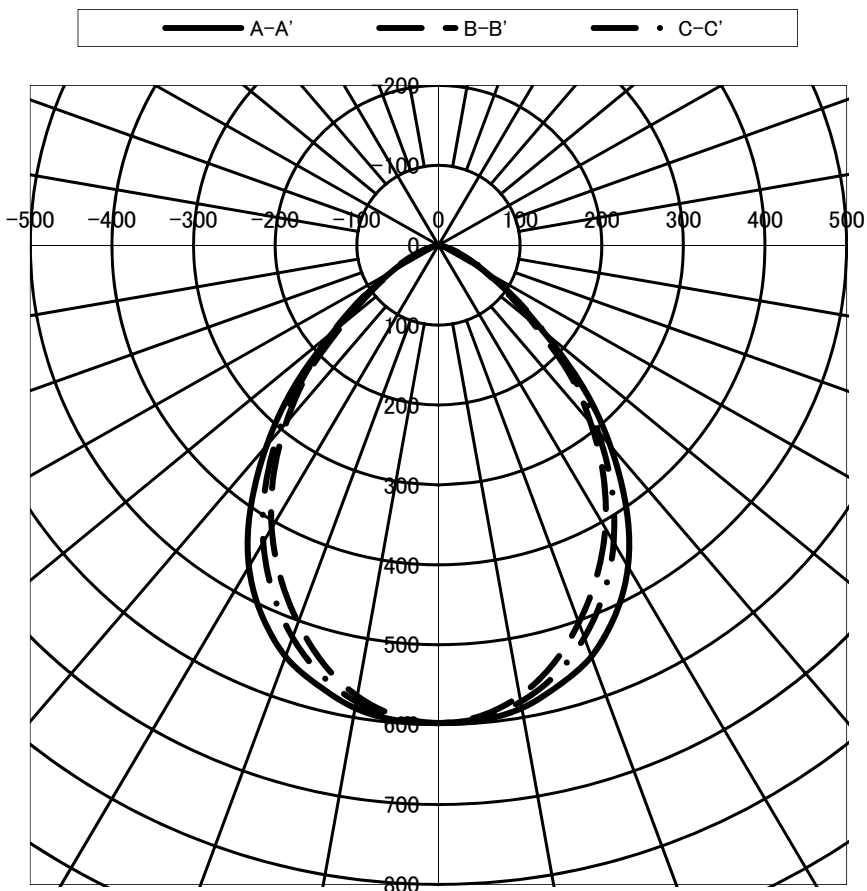

光源	LED
色温度	5000K
保守率	良0.88 中0.86 否0.81

全光束	5950 lm
上方光束	0.0 lm
下方光束	5950 lm
最大光度	3553 cd

配光曲線(cd/1,000Lm)

光度(cd/1,000Lm)			
角度	A-A'	B-B'	C-C'
0	597.1	597.1	597.1
10	587.4	572.0	579.3
20	547.0	502.0	521.6
30	464.0	408.1	428.6
40	326.9	289.7	302.9
50	166.9	150.5	168.8
60	66.5	64.0	70.1
70	21.5	21.2	24.5
80	1.4	1.0	1.9
90	0.1	0.1	0.1
100	-	-	-
110	-	-	-
120	-	-	-
130	-	-	-
140	-	-	-
150	-	-	-
160	-	-	-
170	-	-	-
180	-	-	-

配光曲線 (cd/1,000Lm)