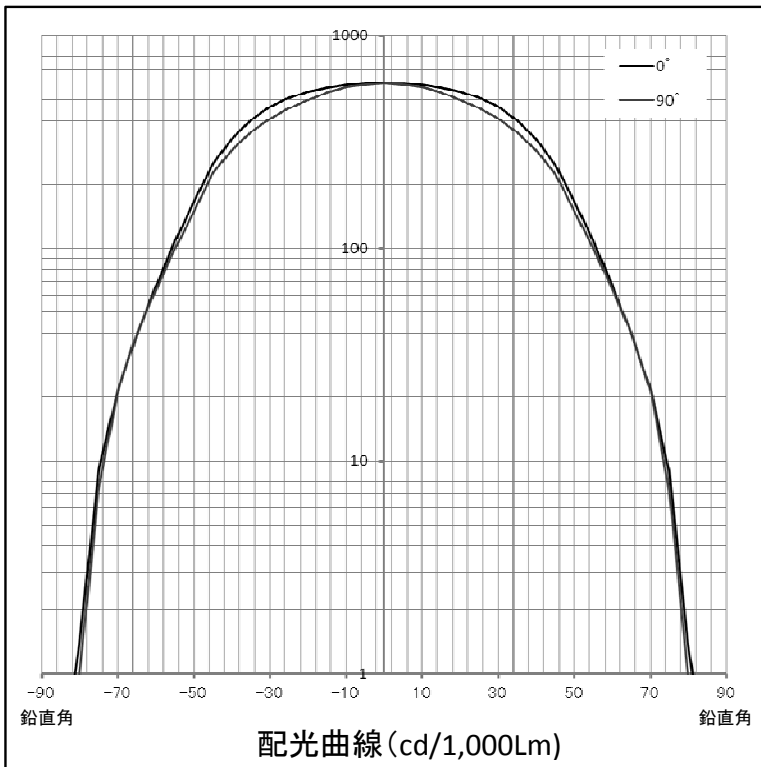

光源	LED
色温度	5000K
保守率	良0.88 中0.86 否0.81

全光束	5950 lm
上方光束	0.0 lm
下方光束	5950 lm
最大光度	3553 cd

配光曲線(cd/1,000Lm)

光度(cd/1,000Lm)			
角度	A-A'	B-B'	C-C'
0	597.1	597.1	597.1
10	587.4	572.0	579.3
20	547.0	502.0	521.6
30	464.0	408.1	428.6
40	326.9	289.7	302.9
50	166.9	150.5	168.8
60	66.5	64.0	70.1
70	21.5	21.2	24.5
80	1.4	1.0	1.9
90	0.1	0.1	0.1
100	-	-	-
110	-	-	-
120	-	-	-
130	-	-	-
140	-	-	-
150	-	-	-
160	-	-	-
170	-	-	-
180	-	-	-

配光曲線 (cd/1,000Lm)