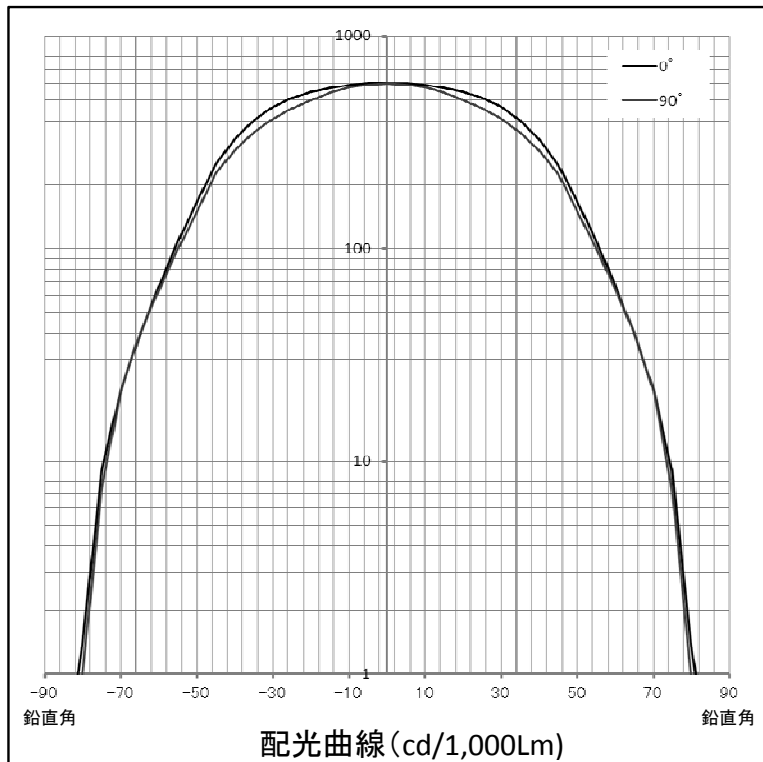

光源	LED
色温度	2700K
保守率	良0.88 中0.86 否0.81
全光束	4250 lm
上方光束	0.0 lm
下方光束	4250 lm
最大光度	2538 cd

配光曲線(cd/1,000Lm)

角度	光度(cd/1,000Lm)		
	A-A'	B-B'	C-C'
0	597.1	597.1	597.1
10	587.4	572.0	579.3
20	547.0	502.0	521.6
30	464.0	408.1	428.6
40	326.9	289.7	302.9
50	166.9	150.5	168.8
60	66.5	64.0	70.1
70	21.5	21.2	24.5
80	1.4	1.0	1.9
90	0.1	0.1	0.1
100	-	-	-
110	-	-	-
120	-	-	-
130	-	-	-
140	-	-	-
150	-	-	-
160	-	-	-
170	-	-	-
180	-	-	-

配光曲線(cd/1,000Lm)