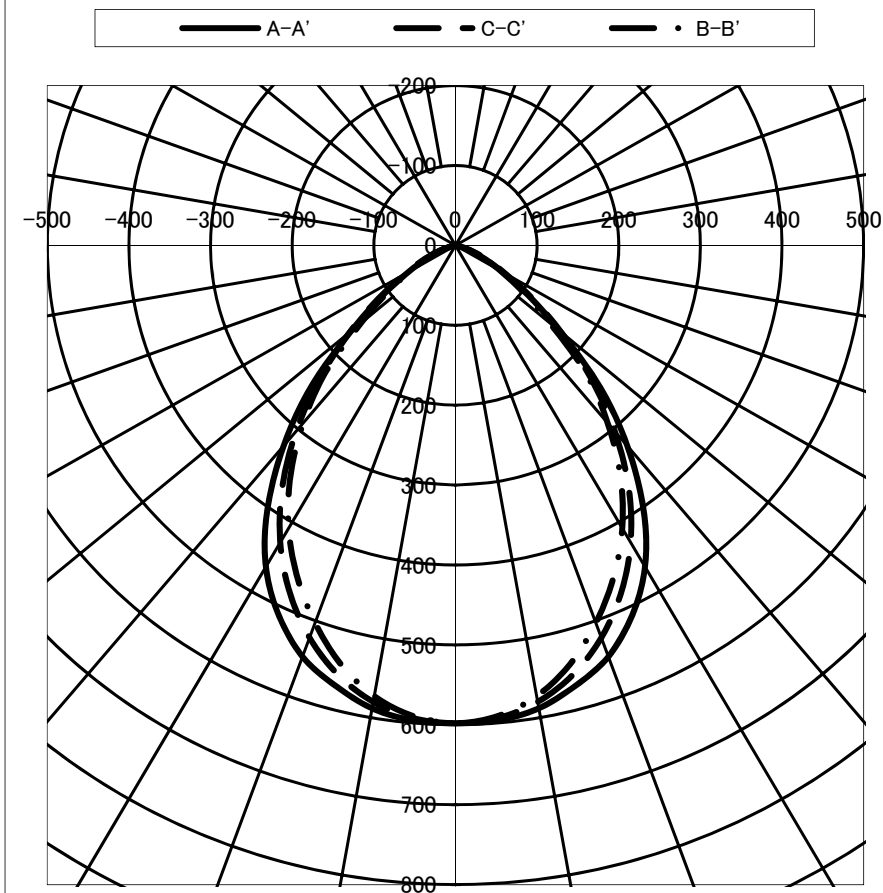

光源	LED
色温度	2700K
保守率	良0.88 中0.86 否0.81
全光束	4250 lm
上方光束	0.0 lm
下方光束	4250 lm
最大光度	2538 cd

配光曲線(cd/1,000Lm)

角度	光度(cd/1,000Lm)		
	A-A'	B-B'	C-C'
0	597.1	597.1	597.1
10	587.4	572.0	579.3
20	547.0	502.0	521.6
30	464.0	408.1	428.6
40	326.9	289.7	302.9
50	166.9	150.5	168.8
60	66.5	64.0	70.1
70	21.5	21.2	24.5
80	1.4	1.0	1.9
90	0.1	0.1	0.1
100	-	-	-
110	-	-	-
120	-	-	-
130	-	-	-
140	-	-	-
150	-	-	-
160	-	-	-
170	-	-	-
180	-	-	-

配光曲線(cd/1,000Lm)