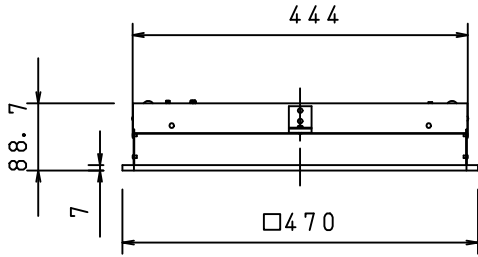

## 埋込穴寸法

□450

取付ボルトと天井面との距離  
\*約60~70mm離して下さい。