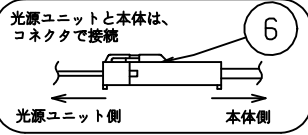

## 埋込穴寸法

□450

取付ボルトと天井面との距離  
\*約60~70mm離して下さい。