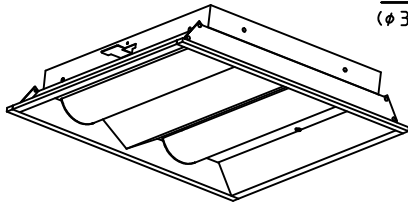

## 埋込穴寸法

□450

取付ボルトと天井面との距離  
\*約60~70mm離して下さい。