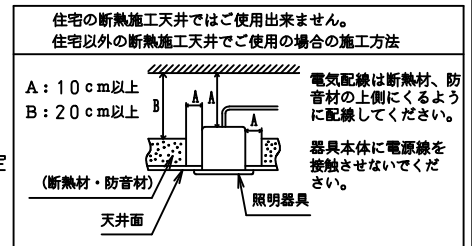

⚠ 安全に関するご注意

- ●本器具は屋内専用器具です。屋外や、水気、湿気のある場所では使用しないで下さい。
- ●本器具は埋込専用器具です。柔らかい天井や傾斜天井には使用しないでください。
- ●本器具は単体では使用できません。必ず当社指定の光源ユニットの組み合わせでご利用下さい。(感電・落下・火災の原因)