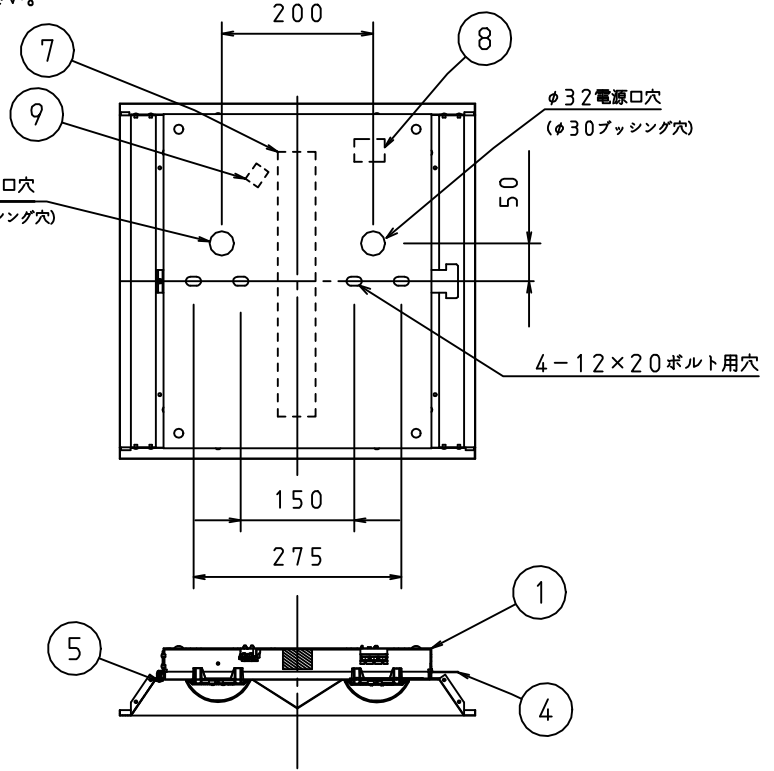

## 埋込穴寸法

□450

取付ボルトと天井面との距離  
\*約60~70mm離して下さい。