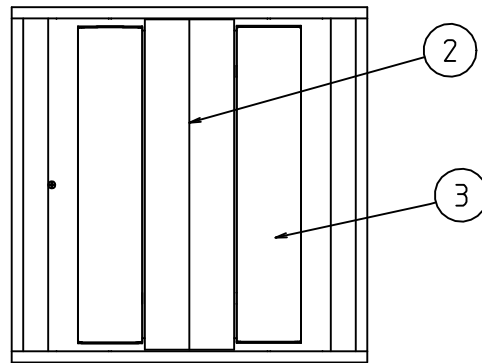

## 埋込穴寸法

□450

取付ボルトと天井面との距離  
\*約60~70mm離して下さい。