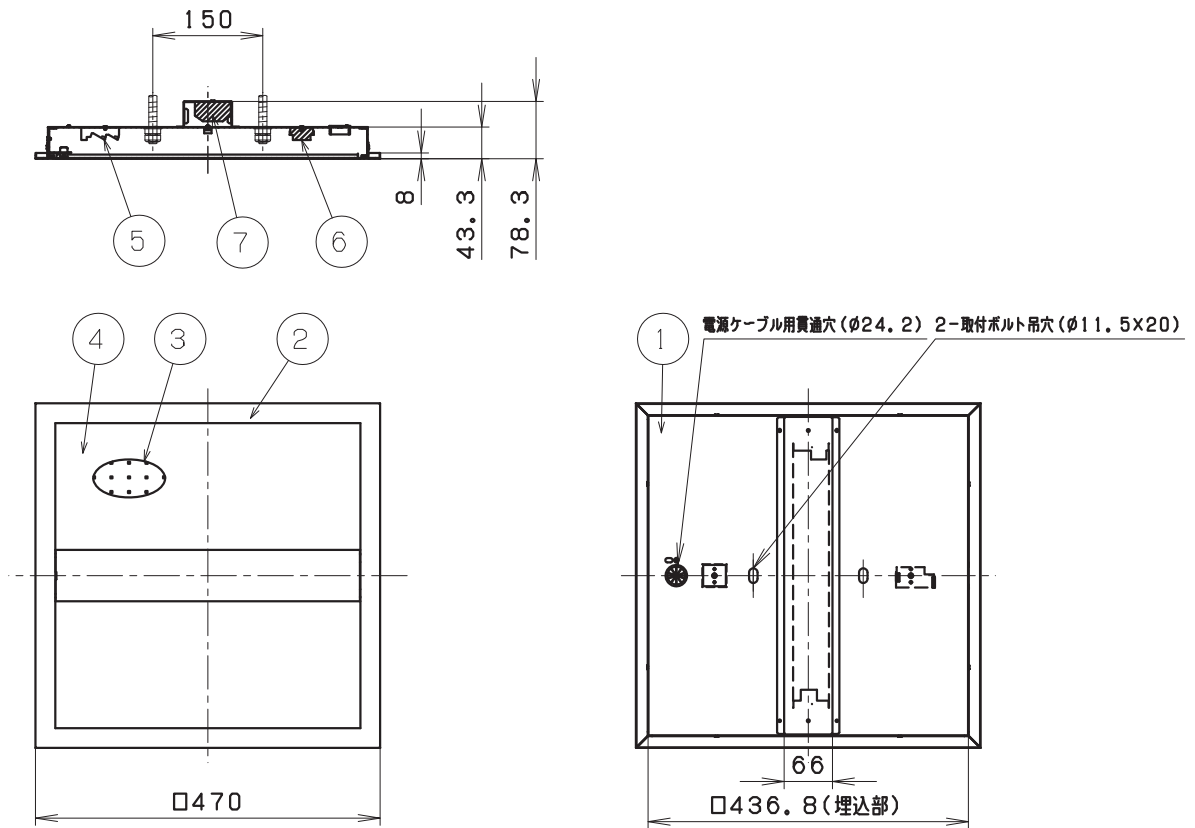

施工上の注意については、別途工事説明書及び取扱説明書をお読みください。
軽微な仕様は、予告なく変更する場合があります。

! 安全に関するご注意

- [一般屋内専用器具] 屋外や、水気、湿気のある場所では使用しないで下さい。絶縁不良による感電の原因となります。
- [天井埋込専用器具] 壁面への取付はしないでください。落下・火災の原因となります。

取付ボルト	M3/8またはM10ボルト
埋込穴寸法	□450