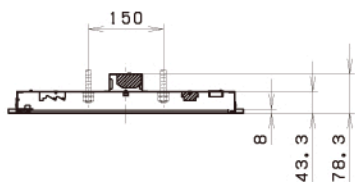

DL-AB03HM

希望小売価格 **47,250円**

(税抜価格 45,000円)

□450

器具光束	4,500lm	
消費電力	56 ~ 55W	
固有エネルギー消費効率※1 (200V使用時)	81.8 lm/W	
色温度	3,500K	
平均演色評価数	Ra83	
調光	可 (約10~100%) ※2	
定格電圧	100 ~ 242V	
設計寿命	40,000時間	
質量	約4.0kg	
材質	本体	鋼板
	カバー	ポリカーボネート