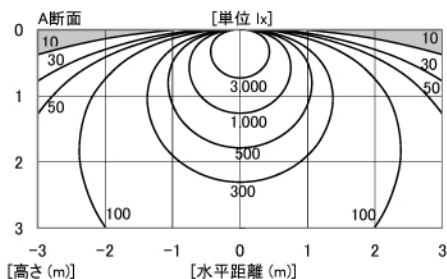

DL-AB03HM

希望小売価格 **47,250円**

(税抜価格 45,000円)

□450

器具光束	4,500lm	
消費電力	56 ~ 55W	
固有エネルギー消費効率※1 (200V使用時)	81.8 lm/W	
色温度	3,500K	
平均演色評価数	Ra83	
調光	可 (約10~100%) ※2	
定格電圧	100 ~ 242V	
設計寿命	40,000時間	
質量	約4.0kg	
材質	本体	鋼板
	カバー	ポリカーボネート