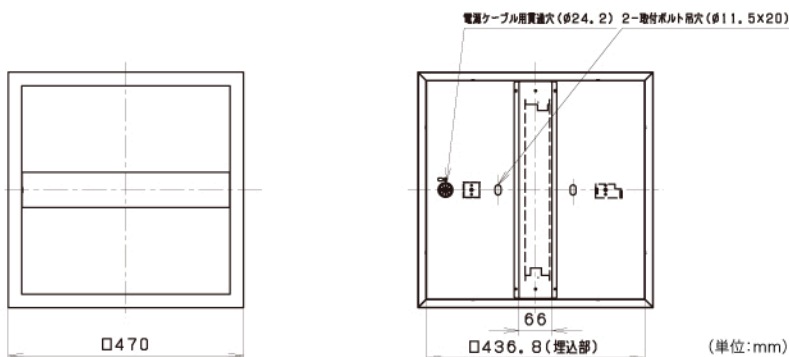

DL-AB03HM

希望小売価格 **47,250円**

(税抜価格 45,000円)

□450

器具光束	4,500lm	
消費電力	56 ~ 55W	
固有エネルギー消費効率※1 (200V使用時)	81.8 lm/W	
色温度	3,500K	
平均演色評価数	Ra83	
調光	可 (約10~100%) ※2	
定格電圧	100 ~ 242V	
設計寿命	40,000時間	
質量	約4.0kg	
材質	本体	鋼板
	カバー	ポリカーボネート