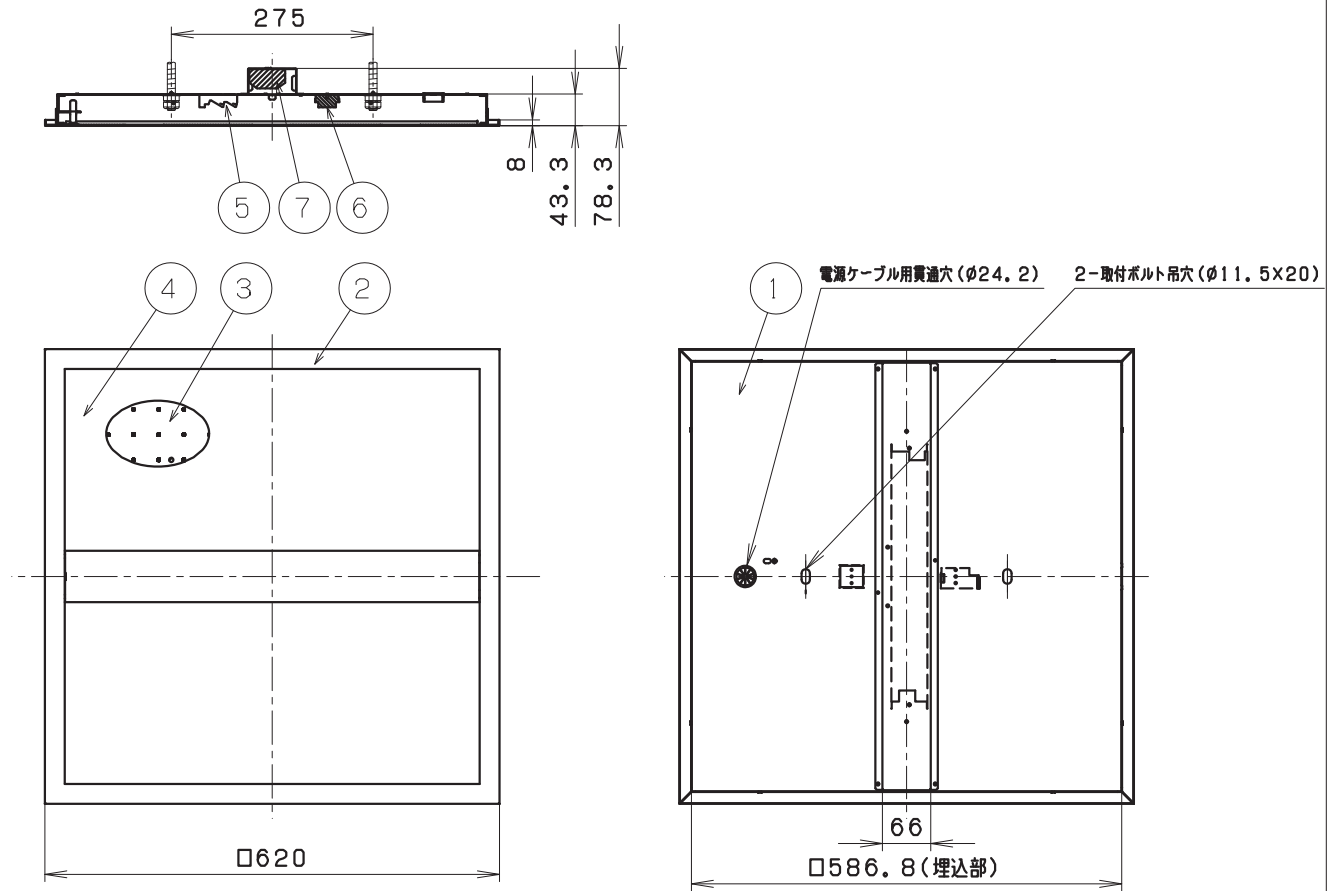

施工上の注意については、別途工事説明書及び取扱説明書をお読みください。
軽微な仕様は、予告なく変更する場合があります。

安全に関するご注意

- [一般屋内専用器具] 屋外や、水気、湿気のある場所では使用しないで下さい。絶縁不良による感電の原因となります。
- [天井埋込専用器具] 壁面への取付はしないでください。落下・火災の原因となります。

取付ボルト	M3/8またはM10ボルト
埋込穴寸法	□600

【使用上のご注意】

*1 設計目標値であり、保証する値ではありません。使用条件により変化致します。

項目	特性		
発光体	LEDモジュール		
器具光束 (lm)	6000		
色温度 (K)	5000		
Ra	83		
固有エネルギー消費効率	93.8lm/W (200V使用時)		
ビーム角	115°		
調光範囲	約10~100%		
質量	約6.0kg		
電源周波数 (Hz)	50/60		
定格入力電圧 (V)	100	200	242
定格消費電力 (W)	66	64	64
定格入力電流 (A)	0.66	0.33	0.28
定格入力容量 (VA)	66	66	68
特記事項	・電源一体型 ・PWM調光対応 ・設計寿命 40000h *1		

番号	部品名	員数	材質・材厚	備考
7	電源ユニット	1	-	-
6	PWM調光信号端子台	1	-	-
5	電源端子台	1	-	容量13A, 送り, アース付
4	前面カバー	1	ポリカーボネート t1.5	乳白色
3	LEDモジュール	4	-	-
2	枠	1	鋼板	白色塗装
1	本体	1	鋼板	白色塗装
製品名	スクエア型LED照明 (天井埋込型) (□600タイプ)	尺度	1/10	承認
形番	DL-AA03NM	作成日	2015.4.10	検印
		図番	DL-AA03NM_S-05	作成
				詠田 清水 山下