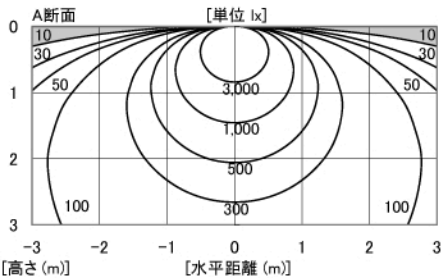

## DL-AA03NM

希望小売価格 60,375円

(税抜価格 57,500円)

□600

器具光束	6,000 lm	
消費電力	66 ~ 64W	
固有エネルギー消費効率※1 (200V使用時)	93.8 lm/W	
色温度	5,000K	
平均演色評価数	Ra83	
調光	可 (約10~100%) ※2	
定格電圧	100 ~ 242V	
設計寿命	40,000時間	
質量	約6.0kg	
材質	本体	鋼板
	カバー	ポリカーボネート