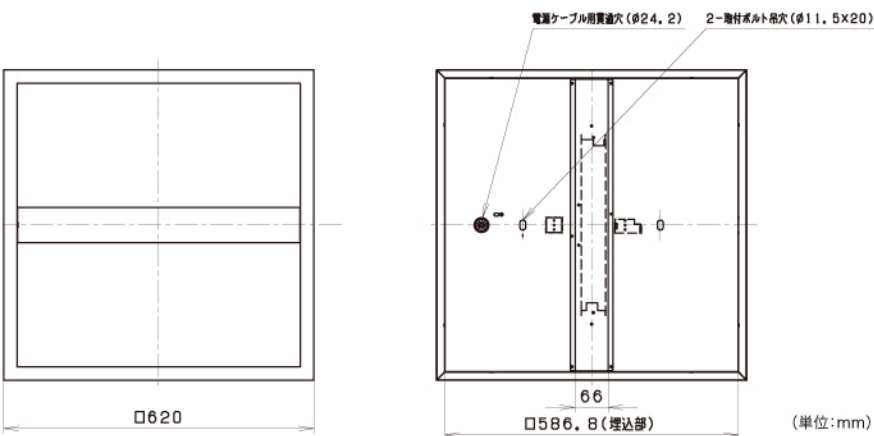

## DL-AA03NM

希望小売価格 60,375円

(税抜価格 57,500円)

□600

器具光束	6,000 lm	
消費電力	66 ~ 64W	
固有エネルギー消費効率※1 (200V使用時)	93.8 lm/W	
色温度	5,000K	
平均演色評価数	Ra83	
調光	可 (約10~100%) ※2	
定格電圧	100 ~ 242V	
設計寿命	40,000時間	
質量	約6.0kg	
材質	本体	鋼板
	カバー	ポリカーボネート