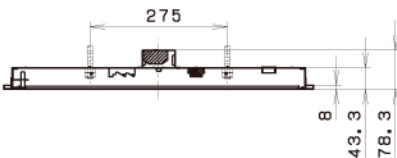

## DL-AA03NM

希望小売価格 60,375円

(税抜価格 57,500円)

□600

器具光束	6,000 lm	
消費電力	66 ~ 64W	
固有エネルギー消費効率※1 (200V使用時)	93.8 lm/W	
色温度	5,000K	
平均演色評価数	Ra83	
調光	可 (約10~100%) ※2	
定格電圧	100 ~ 242V	
設計寿命	40,000時間	
質量	約6.0kg	
材質	本体	鋼板
	カバー	ポリカーボネート