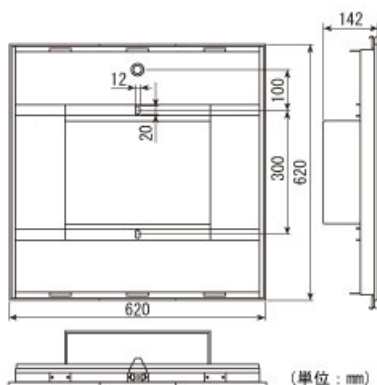

スクエア型 昼白色 天井埋込型
DL-A002N

希望小売価格 **252,000円**
(税抜価格 240,000円)

「プラズマクラスター」
技術搭載

4段階 調光機能
(リモコン対応)

高演色
タイプ

材質	本体	アルミニウム合金 (アルマイト+塗装)
	フレーム	鋼板(塗装)
	パネル	ポリカーボネート(半透明板)
定格電圧	100V/200V	
消費電力	118W/116W	
器具光束	4,400 lm	
直下照度(1m)	1,560 lx	
ビーム角	100°	
設計寿命	40,000h ※	
色温度	4,800K	
質量	7.5kg	
閉口寸法	605mm x 605mm	
特長機能	「プラズマクラスター」技術搭載 4段階調光機能(リモコン対応) ・リモコンは別売りとなります。 ・壁スイッチによる4段階調光が可能です。 高演色タイプ	

※器具光束が初期の80%まで低下するまでの時間。設計寿命であり、製品の寿命を保証するものではありません。

●LED光源にはバラツキがあるため、同一形名商品でも商品ごとに発光色、明るさが異なる場合がありますのでご了承ください。

●仕様は予告なく変更される場合がありますのでご了承ください。

●商品の価格には、工事費は含まれておりません。

(単位: mm)