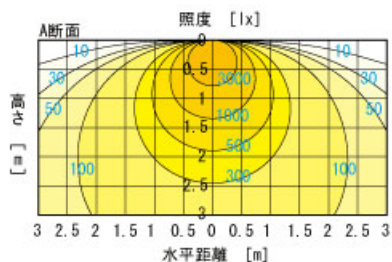

スクエア型 昼白色 天井埋込型
DL-A002N

希望小売価格 **252,000円**
(税抜価格 240,000円)

「プラズマクラスター」
技術搭載

4段階 調光機能
(リモコン対応)

高演色
タイプ

材質	本体	アルミニウム合金 (アルマイト+塗装)
	フレーム	鋼板(塗装)
	パネル	ポリカーボネート(半透明板)
定格電圧	100V/200V	
消費電力	118W/116W	
器具光束	4,400 lm	
直下照度(1m)	1,560 lx	
ビーム角	100°	
設計寿命	40,000h ※	
色温度	4,800K	
質量	7.5kg	
閉口寸法	605mm x 605mm	
特長機能	「プラズマクラスター」技術搭載 4段階調光機能(リモコン対応) ・リモコンは別売りとなります。 ・壁スイッチによる4段階調光が可能です。 高演色タイプ	

※器具光束が初期の80%まで低下するまでの時間。設計寿命であり、製品の寿命を保証するものではありません。

●LED光源にはバラツキがあるため、同一形名商品でも商品ごとに発光色、明るさが異なる場合がありますのでご了承ください。

●仕様は予告なく変更される場合がありますのでご了承ください。

●商品の価格には、工事費は含まれておりません。

(単位: mm)