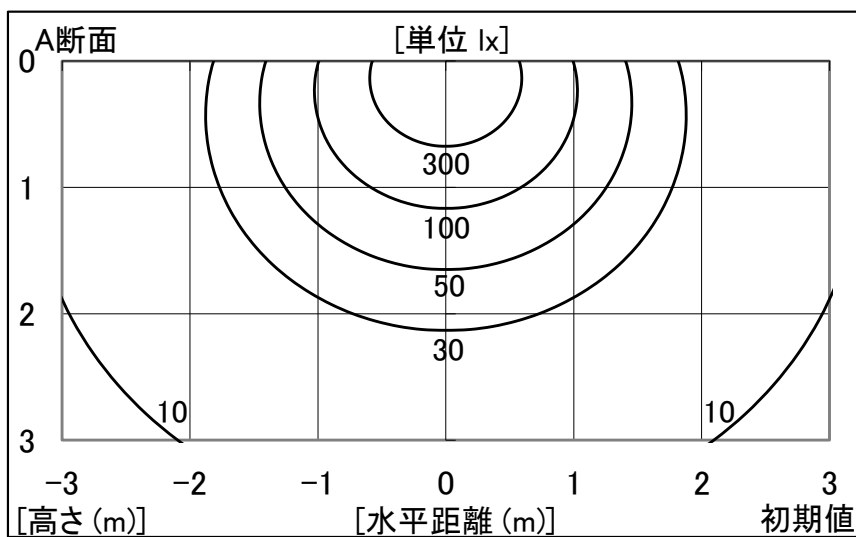

シャープ製LED電球 配光データシート

形名 DL-LAB1N (JIS形式:LDA10N-G)

全光束	1,160 lm
上方光束	393 lm
下方光束	767 lm
最大光度	136 cd

初期値

光源	LED
形式	電球型
色温度	5000K
備考	
定格電圧	:100V
口金	:E26
外径	:60mm
全長	:119mm

角度	光度[cd/1,000lm]	
	A-A'	
0	117	
10	117	
20	117	
30	116	
40	115	
50	112	
60	107	
70	101	
80	94	
90	85	
100	75	
110	65	
120	56	
130	46	
140	37	
150	29	
160	22	
170	13	
180	2	