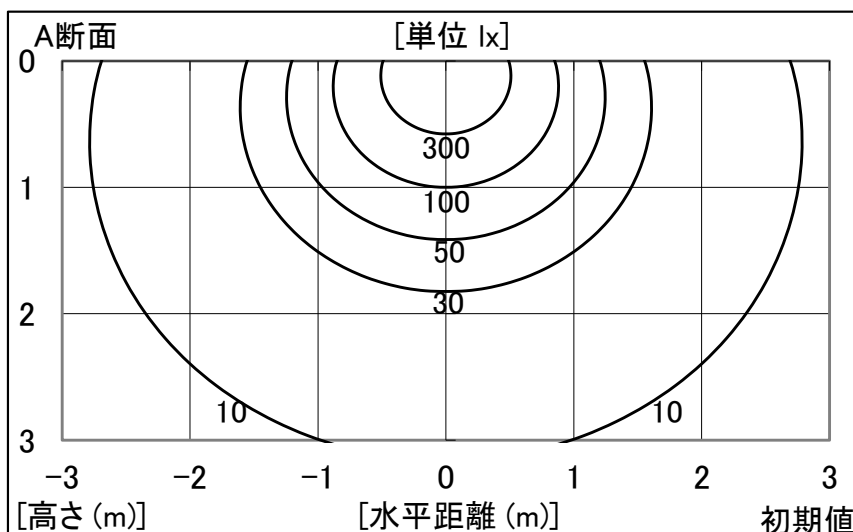

シャープ製LED電球 配光データシート

形名 DL-LA88N (JIS形式:LDA7N-G)

全光束	850 lm
上方光束	288 lm
下方光束	562 lm
最大光度	100 cd

初期値

光源	LED
形式	電球型
色温度	5000K
備考	
定格電圧	:100V
口金	:E26
外径	:60mm
全長	:119mm

初期値

角度	光度[cd/1,000lm]
	A-A'
0	117
10	117
20	117
30	116
40	115
50	112
60	107
70	101
80	94
90	85
100	75
110	65
120	56
130	46
140	37
150	29
160	22
170	13
180	2