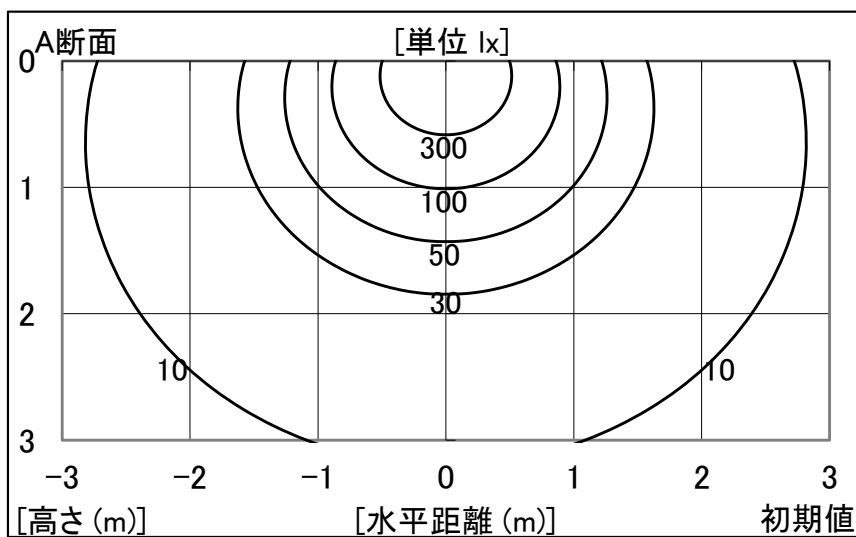

# シャープ製LED電球 配光データシート

形名 DL-LA83L (JIS形式:LDA7L-G)

全光束	870 lm
上方光束	295 lm
下方光束	575 lm
最大光度	102 cd

初期値

光源	LED
形式	電球型
色温度	5000K
備考	
定格電圧	:100V
口金	:E26
外径	:60mm
全長	:119mm

角度	光度[cd/1,000lm]
	A-A'
0	117
10	117
20	117
30	116
40	115
50	112
60	107
70	101
80	94
90	85
100	75
110	65
120	56
130	46
140	37
150	29
160	22
170	13
180	2