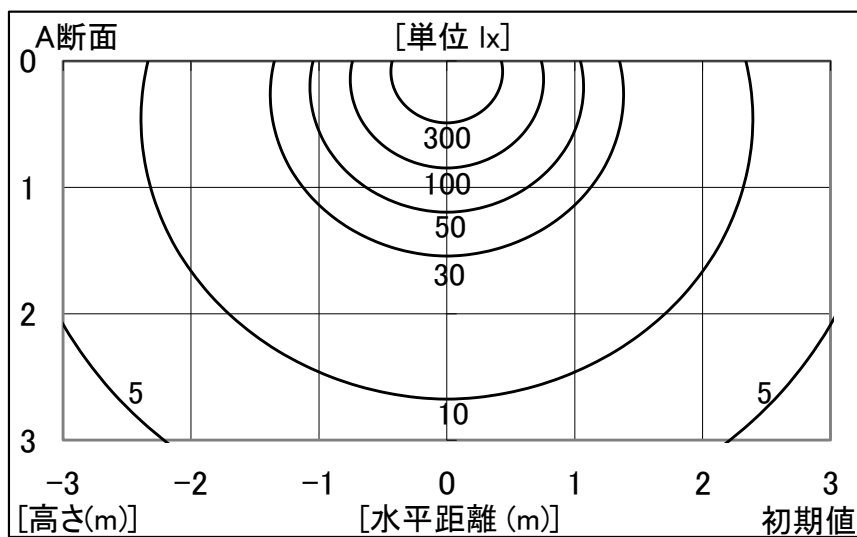

シャープ製LED電球 配光データシート

形名 DL-LA6DL (JIS形式:LDA7L-G/D)

全光束	640 lm
上方光束	234 lm
下方光束	406 lm
最大光度	72 cd

初期値

光源	LED
形式	電球型
色温度	2700K
備考	
定格電圧	:100V
口金	:E26
外径	:60mm
全長	:111mm
	:調光可

角度	光度[cd/1,000lm]
	A-A'
0	112
10	111
20	110
30	109
40	108
50	106
60	102
70	98
80	92
90	85
100	78
110	69
120	61
130	52
140	43
150	36
160	28
170	13
180	1