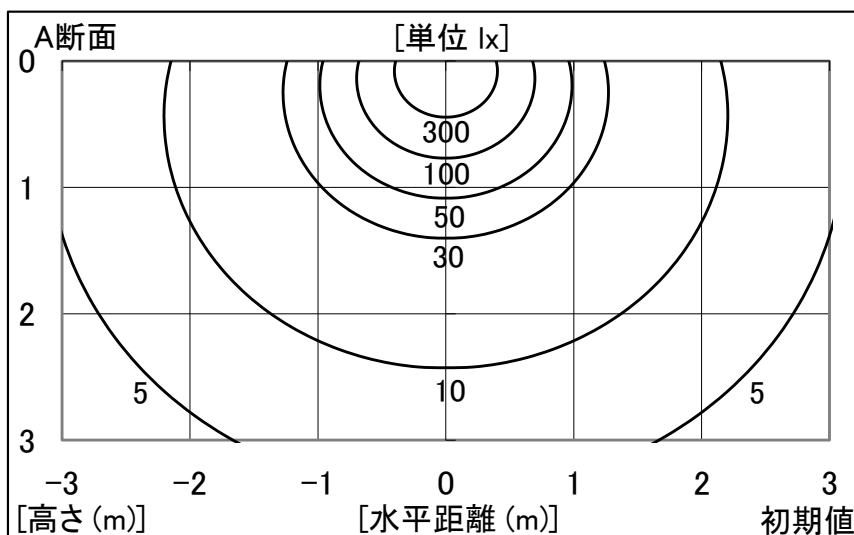

# シャープ製LED電球 配光データシート

形名 DL-LA54L (JIS形式:LDA5L-G)

全光束	540 lm
上方光束	197 lm
下方光束	343 lm
最大光度	59 cd

初期値

光源	LED
形式	電球型
色温度	2700K
備考	
定格電圧	:100V
口金	:E26
外径	:60mm
全長	:111mm

角度	光度[cd/1,000lm]
	A-A'
0	109
10	109
20	109
30	109
40	108
50	106
60	103
70	99
80	93
90	86
100	78
110	69
120	60
130	51
140	43
150	35
160	28
170	14
180	2