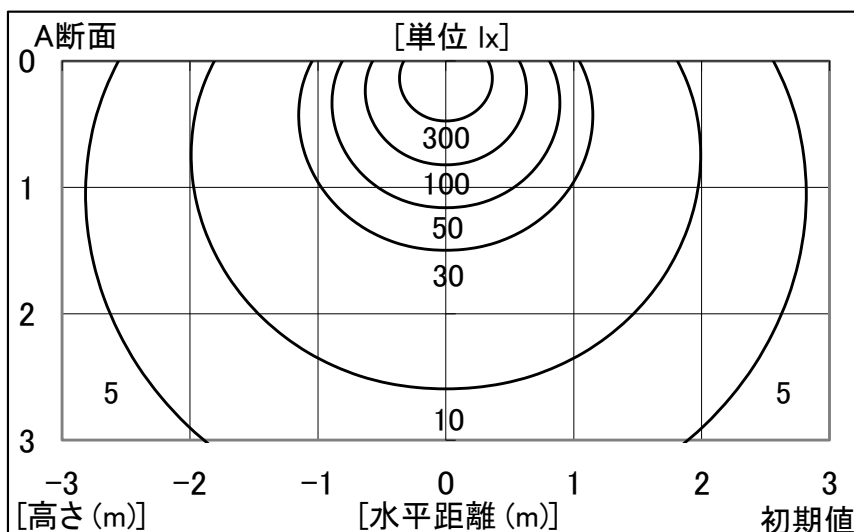

シャープ製LED電球 配光データシート

形名 DL-JA4BL (JIS形式:LDA5L-G-E17/D)

全光束	420 lm
上方光束	103 lm
下方光束	317 lm
最大光度	67 cd

初期値

光源	LED
形式	電球形
色温度	2700K
備考	
定格電圧	:100V
口金	:E17
外径	:35mm
全長	:72mm

角度	光度[cd/1,000lm]
	A-A'
0	160
10	160
20	157
30	151
40	143
50	133
60	121
70	107
80	93
90	78
100	64
110	51
120	38
130	27
140	18
150	11
160	5
170	2
180	1