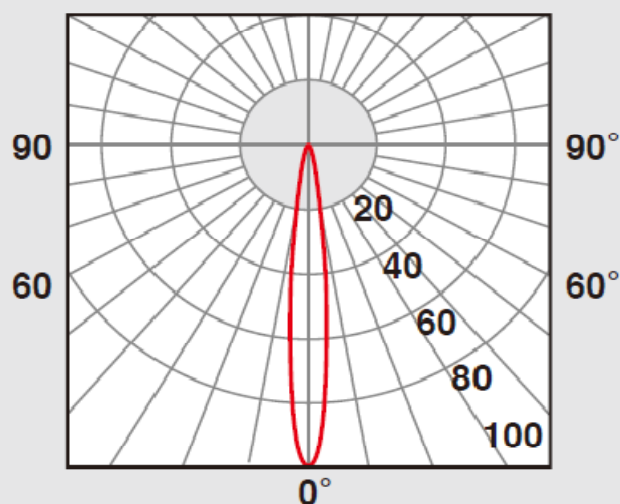

# シャープ製LED電球 配光データシート

形名 DL-JN34L/DL-JN34L-B

器具光束	395 lm
上方光束	0 lm
下方光束	395 lm
ビーム光束	130 lm
最大光度	4,700 cd

光源	LED
形式	電球型
色温度	2,700K
備考	
定格電圧	:100V
口金	:E11
最大径	:50mm
全長	:65mm

配光曲線[%](光度) Ra85・12°

水平面照度[lx] Ra85・12°