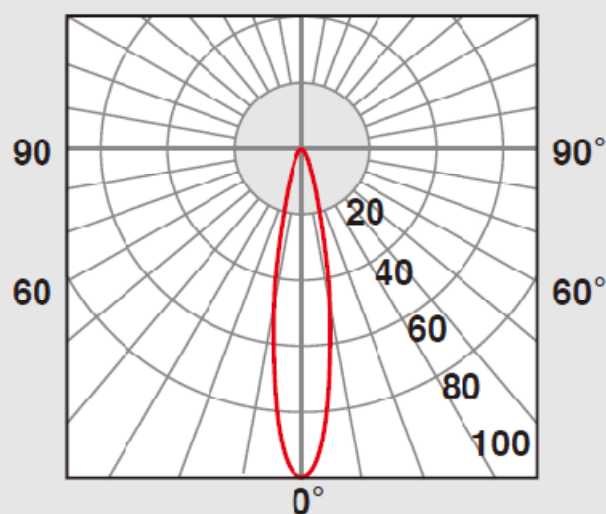

シャープ製LED電球 配光データシート

形名 DL-JM24L

器具光束	295 lm
上方光束	0 lm
下方光束	295 lm
ビーム光束	120 lm
最大光度	1,700 cd

光源	LED
形式	電球型
色温度	2,600K
備考	
定格電圧	:100V
口金	:E11
最大径	:50mm
全長	:65mm

配光曲線[%] (光度) Ra95・20°

水平面照度[lx] Ra95・20°