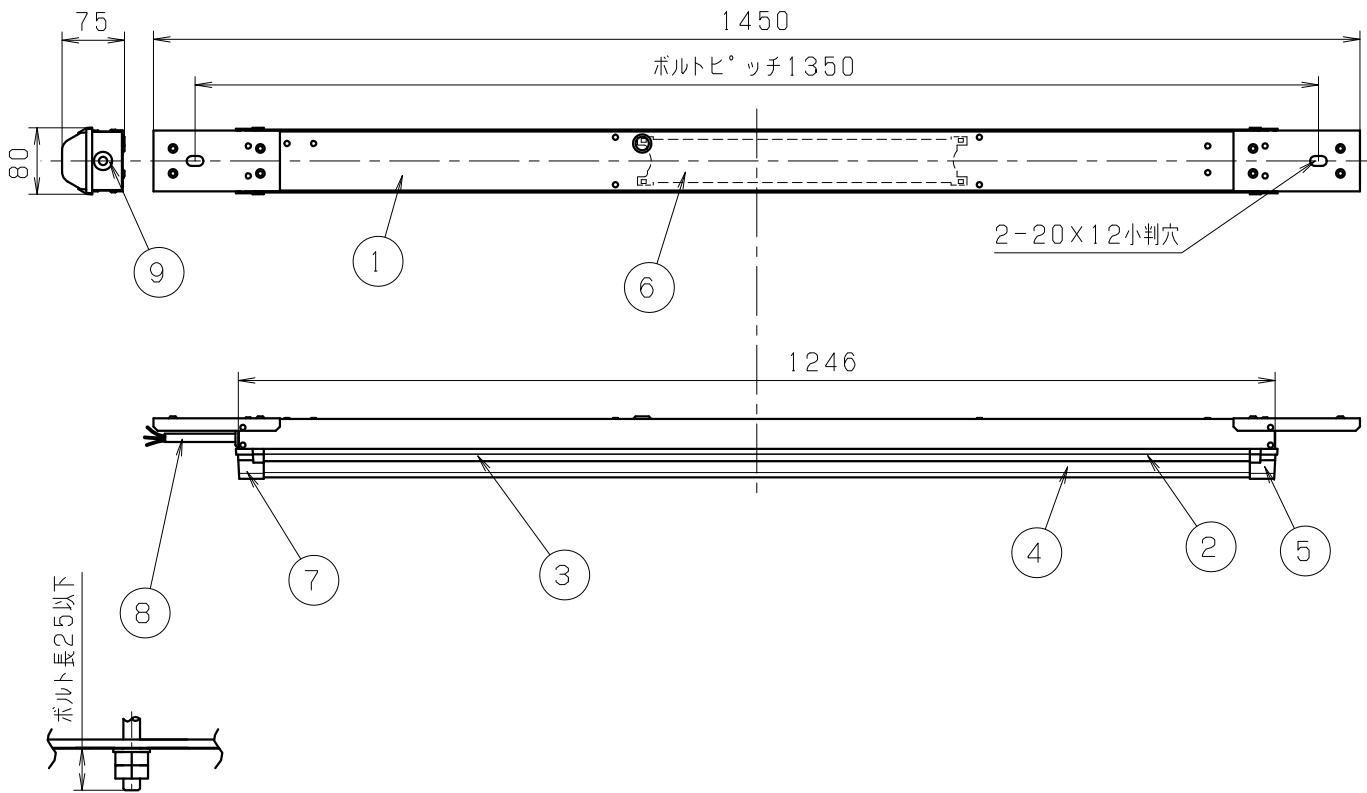

⚠️ 安全に関するご注意

- ●【軒下等の屋外での使用可能】雨の吹き込みを直接受ける場所では使用しないで下さい。絶縁不良による感電の原因となります。
- ●【天井直付専用器具】壁面及び半埋込での取付はしないでください。落下・火災の原因となります。
- 本器具は、-40～35℃の温度範囲で使用するように設計しております。高温で使用しますと火災の原因となります。但し、吹き出し口の冷風が直接当たらない位置に設置願います。

施工上の注意については、別途工事説明書及び取扱説明書をお読みください。
軽微な仕様は、予告なく変更する場合があります。

【使用上のご注意】

1) LED光源にはバラツキがあるため、同一形名商品でも商品ごとに発光色、明るさが異なる場合がありますが、異常ではありません。

*1 設計目標値であり、保証する値ではありません。使用条件により変化致します。

〈参考値〉

温度	器具光束 (lm)
25℃	7500
-20℃	7900
-40℃	8000

□出線先端詳細図

アンカーボルト	W3/8またはM10ボルト

項目	特性		
発光体	LEDモジュール		
器具光束 (lm)	7500		
色温度 (K)	5000		
Ra	83		
ビーム角	120°		
電源周波数 (Hz)	50/60		
質量	3.1kg		
定格入力電圧 (V)	100	200	242
定格消費電力 (W)	58	56	56
定格入力電流 (A)	0.59	0.29	0.25
特記事項	・電源一体型 ・防湿仕様IP23 ・本体 SUS仕様 ・光源寿命 40000h *1		

部品名	数量	材質・材厚	備考
9	1	EPDM	
8	1	2PNCT 3×0.75mm²	外径φ9.4/L=600
7	2	SUS	ホワイト
6	1	-	
5	2	ADC	ホワイト
4	1	PC	乳白
3	2	-	
2	1	アルミニウム	白色塗装
1	1	SUS t0.5	白色塗装
製品名	ストレート型LED照明 (直付型) 【低温倉庫仕様】	尺度 : no scale 作成日 : 2015. 7. 2	承認 森上
形番	DL-NA13NM	図番 : DL-NA13NM_S-01	検印 谷田中