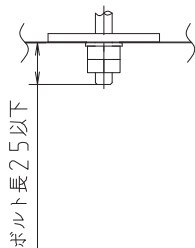

断面A-A

【使用上のご注意】

- 1) LED光源にはバラツキがあるため、同一形名商品でも商品ごとに発光色、明るさが異なる場合がありますが、異常ではありません。
- 2) 調光レベルが下限近くの状態ではLED素子の明るさにバラツキが発生する可能性があります。異常ではありません。

*1 設計目標値であり、保証する値ではありません。使用条件により変化致します。

アンカーボルト	W3/8またはM10ボルト
調光方式	PWM方式 (1kHz)

項目	特性		
発光体	LEDモジュール		
器具光束 (lm)	5500		
色温度 (K)	5000		
Ra	Typ. 83		
ビーム角	120°		
調光範囲	約5~100%		
電源周波数 (Hz)	50/60		
質量	約2.3kg		
定格入力電圧 (V)	100	200	242
定格消費電力 (W)	42	41	41
定格入力電流 (A)	0.43	0.22	0.18
固有エネルギー消費効率	134.1lm/W (200V時)		
特記事項	・電源一体型 ・防滴仕様IP23 ・本体 SUS仕様 ・光源寿命 40000h *1		