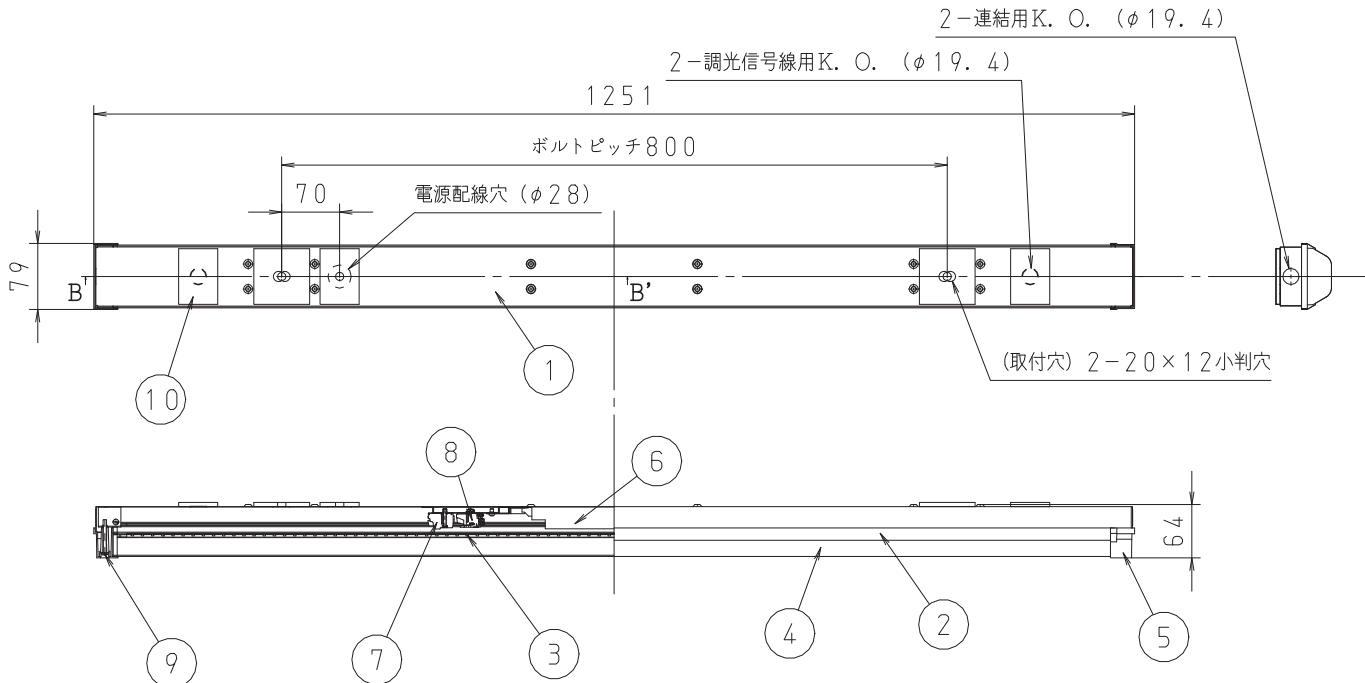

施工上の注意については、別途工事説明書及び取扱説明書をお読みください。
軽微な仕様は、予告なく変更する場合があります。

! 安全に関するご注意

- [一般軒下専用器具] 雨の吹き込みを直接受ける場所では使用しないで下さい。絶縁不良による感電の原因となります。
- [天井直付専用器具] 壁面及び半埋込での取付はしないでください。落下・火災の原因となります。
- 本器具は、-10~35℃の温度範囲で使用するように設計しております。高温で使用しますと火災の原因となります。
- 端子台の送り容量は13A以下でご使用下さい。容量を超えると発熱、火災の原因となります。

断面A-A

【使用上のご注意】

- 1) LED光源にはバラツキがあるため、同一形名商品でも商品ごとに発光色、明るさが異なる場合がありますが、異常ではありません。
- 2) 調光レベルが下限近くの状態ではLED素子の明るさにバラツキが発生する可能性があります。異常ではありません。

*1 設計目標値であり、保証する値ではありません。使用条件により変化致します。

アンカーボルト	W3/8またはM10ボルト
調光方式	PWM方式 (1kHz)

項目	特性		
発光体	LEDモジュール		
器具光束 (lm)	5500		
色温度 (K)	5000		
Ra	Typ. 83		
ビーム角	120°		
調光範囲	約5~100%		
電源周波数 (Hz)	50/60		
質量	約2.3kg		
定格入力電圧 (V)	100	200	242
定格消費電力 (W)	42	41	41
定格入力電流 (A)	0.43	0.22	0.18
固有エネルギー消費効率	134.1lm/W (200V時)		
特記事項	・電源一体型 ・防滴仕様IP23 ・本体 SUS仕様 ・光源寿命 40000h *1		