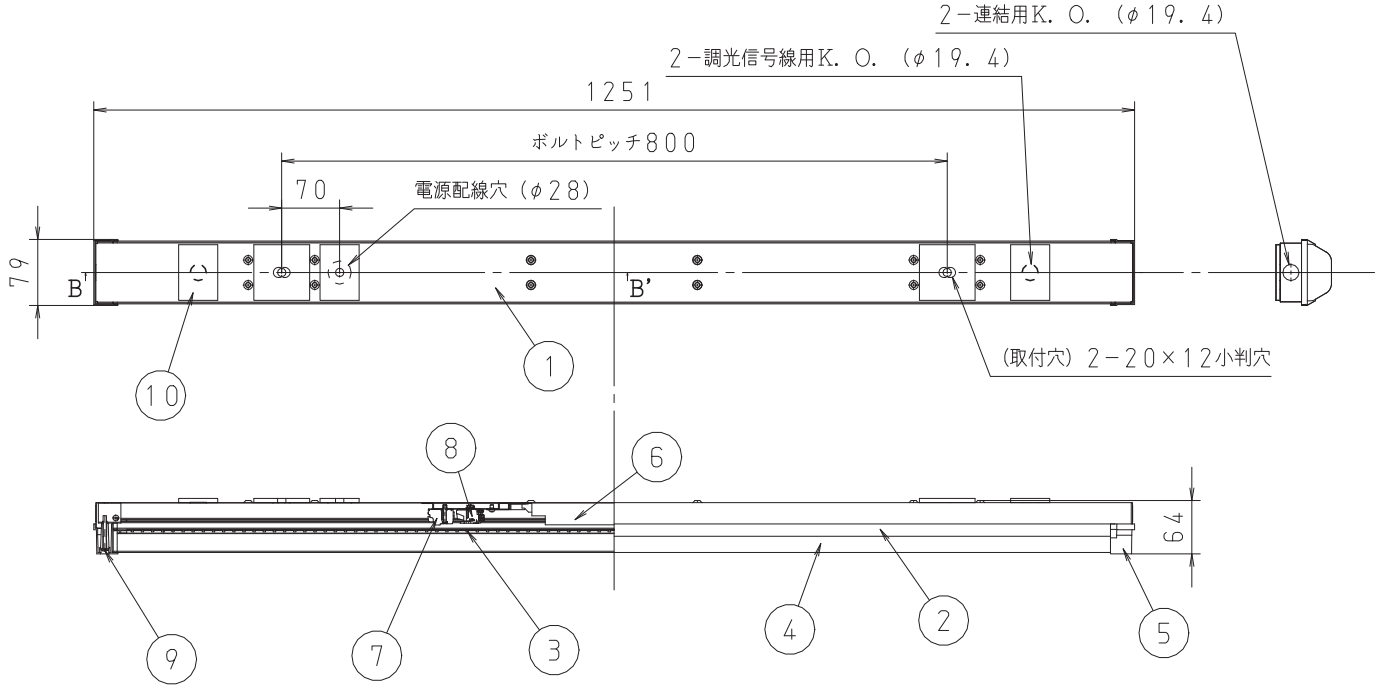

施工上の注意については、別途工事説明書及び取扱説明書をお読みください。
軽微な仕様は、予告なく変更する場合があります。

⚠ 安全に関するご注意

- [一般軒下専用器具] 雨の吹き込みを直接受ける場所では使用しないで下さい。絶縁不良による感電の原因となります。
- [天井直付専用器具] 壁面及び半埋込での取付はしないでください。落下・火災の原因となります。
- 本器具は、-10~35℃の温度範囲で使用するように設計しております。高温で使用しますと火災の原因となります。
- 端子台の送り容量は13A以下でご使用下さい。容量を超えると発熱、火災の原因となります。

断面A-A

【使用上のご注意】

- 1) LED光源にはバラツキがあるため、同一形名商品でも商品ごとに発光色、明るさが異なる場合がありますが、異常ではありません。
- 2) 調光レベルが下限近くの状態ではLED素子の明るさにバラツキが発生する可能性があります。異常ではありません。

*1 設計目標値であり、保証する値ではありません。使用条件により変化致します。

アンカーボルト	W3/8またはM10ボルト
調光方式	PWM方式 (1kHz)

項目	特性		
発光体	LEDモジュール		
器具光束 (lm)	2800		
色温度 (K)	5000		
Ra	Typ. 83		
ビーム角	120°		
調光範囲	約5~100%		
電源周波数 (Hz)	50/60		
質量	約2.3kg		
定格入力電圧 (V)	100	200	242
定格消費電力 (W)	22	21	21
定格入力電流 (A)	0.22	0.11	0.10
固有エネルギー消費効率	133.3lm/W (200V時)		
特記事項	・電源一体型 ・防滴仕様IP23 ・本体 SUS仕様 ・光源寿命 40000h *1		