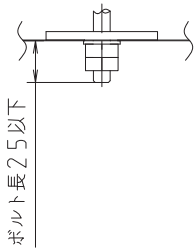

断面A-A

【使用上のご注意】

- 1) LED光源にはバラツキがあるため、同一形名商品でも商品ごとに発光色、明るさが異なる場合がありますが、異常ではありません。
- 2) 調光レベルが下限近くの状態ではLED素子の明るさにバラツキが発生する可能性があります。異常ではありません。

*1 設計目標値であり、保証する値ではありません。使用条件により変化致します。

アンカーボルト	W3/8またはM10ボルト
調光方式	PWM方式 (1kHz)

項目	特性		
発光体	LEDモジュール		
器具光束 (lm)	2800		
色温度 (K)	5000		
Ra	Typ. 83		
ビーム角	120°		
調光範囲	約5~100%		
電源周波数 (Hz)	50/60		
質量	約2.3kg		
定格入力電圧 (V)	100	200	242
定格消費電力 (W)	22	21	21
定格入力電流 (A)	0.22	0.11	0.10
固有エネルギー消費効率	133.3lm/W (200V時)		
特記事項	・電源一体型 ・防滴仕様IP23 ・本体 SUS仕様 ・光源寿命 40000h *1		