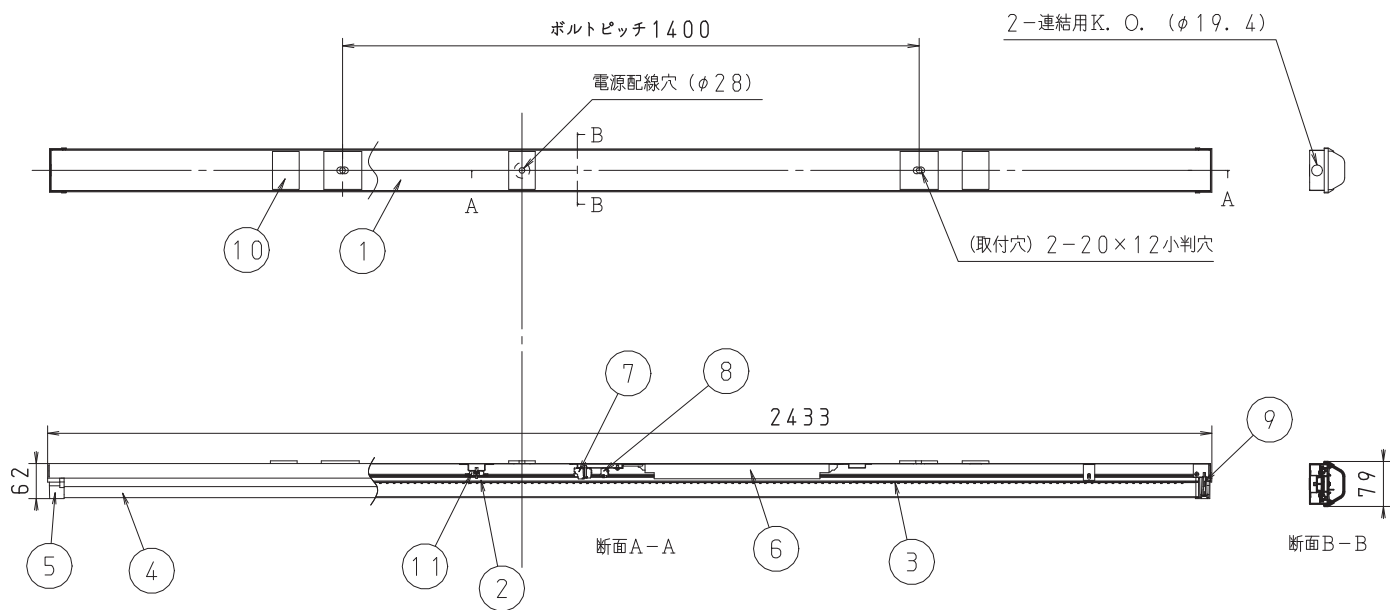

施工上の注意については、別途工事説明書及び取扱説明書をお読みください。
軽微な仕様は、予告なく変更する場合があります。

⚠ 安全に関するご注意

- [一般軒下専用器具] 雨の吹き込みを直接受ける場所では使用しないで下さい。絶縁不良による感電の原因となります。
- [天井直付専用器具] 壁面及び半壁込での取付はしないでください。落下・火災の原因となります。
- 本器具は、-10~35℃の温度範囲で使用するように設計しております。高温で使用しますと火災の原因となります。
- 端子台の送り容量は13A以下でご使用下さい。容量を超えると発熱、火災の原因となります。

項目	特性
発光体	LEDモジュール
器具光束(1m)	10800
色温度(K)	5000
Ra	83
ビーム角	120°
調光範囲	約5~100%
電源周波数(Hz)	50/60
質量	約4.3kg
定格入力電圧(V)	100~242
定格消費電力(W)	81(200V時)
固有エネルギー消費効率	133lm/W
特記事項	・電源一体型 ・防滴仕様IP23 ・本体 SUS仕様 ・光源寿命 40000h *1