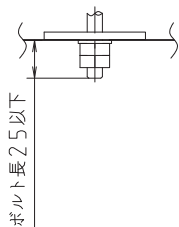

施工上の注意については、別途工事説明書及び取扱説明書をお読みください。
軽微な仕様は、予告なく変更する場合があります。

⚠ 安全に関するご注意

- [一般軒下専用器具] 雨の吹き込みを直接受ける場所では使用しないで下さい。絶縁不良による感電の原因となります。
- [天井直付専用器具] 壁面及び半壁込での取付はしないでください。落下・火災の原因となります。
- 本器具は、-10~35℃の温度範囲で使用するように設計しております。高温で使用しますと火災の原因となります。
- 端子台の送り容量は13A以下でご使用下さい。容量を超えると発熱、火災の原因となります。

【使用上のご注意】

1) LED光源にはバラツキがあるため、同一形名商品でも商品ごとに発光色、明るさが異なる場合がありますが、異常ではありません。
2) 調光レベルが下限近くの状態ではLED素子の明るさにバラツキが発生する可能性があります。異常ではありません。

* 1 設計目標値であり、保証する値ではありません。使用条件により変化致します。

アンカーボルト	W3/8またはM10ボルト
調光方式	PWM方式(1kHz)

項目	特性
発光体	LEDモジュール
器具光束(1m)	10800
色温度(K)	5000
Ra	83
ビーム角	120°
調光範囲	約5~100%
電源周波数(Hz)	50/60
質量	約4.3kg
定格入力電圧(V)	100~242
定格消費電力(W)	81(200V時)
固有エネルギー消費効率	133lm/W
特記事項	・電源一体型 ・防滴仕様IP23 ・本体 SUS仕様 ・光源寿命 40000h *1

品番	部品名	員数	材質・材厚	備考		
11	マグネット	1	ネオジム磁石			
10	止水用ゴムスポンジ	5	EPDM	ブラック		
9	ヌケ防止ネジ	2	SUS			
8	調光端子台	1	-	連結端子台・送り付		
7	電源端子台	1	-	連結端子台・送り付		
6	電源ユニット	1	-			
5	サイトカバー	2	PC/PET	ホワイト		
4	前面カバー	1	PC	乳白		
3	LEDモジュール	4	-			
2	光源ベース	1	アルミニウム	白色塗装		
1	本体	1	SUS t0.5	白色塗装		
製品名	ストレート型LED照明(直付型) 【2灯タイプ/軒下仕様】	尺度	no scale	承認	検印	作成
形番	DL-NA25NM	作成日	2016/7/28	森上	谷	越後
		図番	DL-NA25NM-S_02