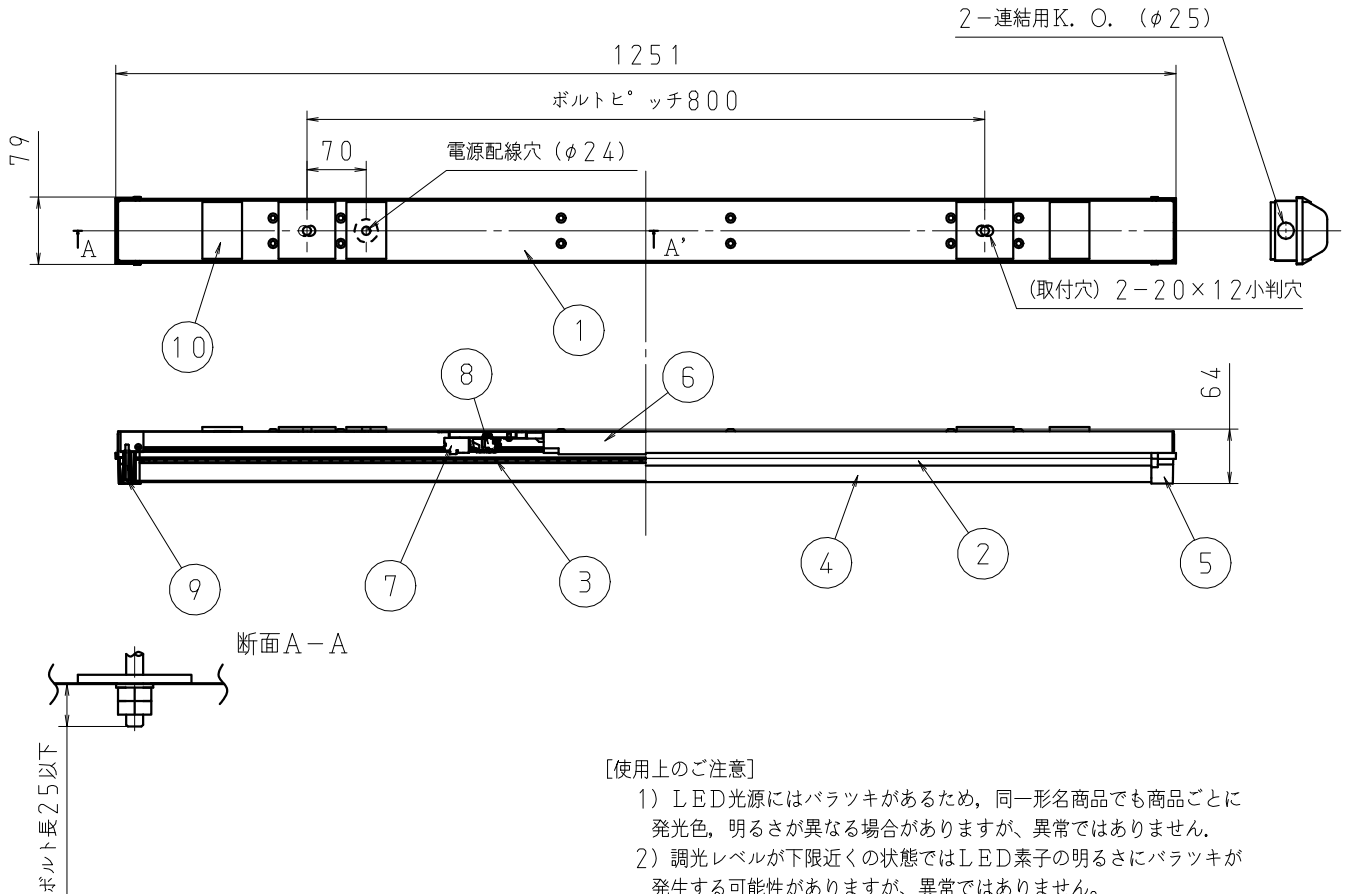

⚠ 安全に関するご注意

- [一般軒下専用器具] 雨の吹き込みを直接受ける場所では使用しないで下さい。絶縁不良による感電の原因となります。
- [天井直付専用器具] 壁面及び半埋込での取付はしないでください。落下・火災の原因となります。
- 本器具は、-10~35℃の温度範囲で使用するよう設計しております。高温で使用しますと火災の原因となります。
- 端子台の送り容量は1.3A以下でご利用下さい。容量を超えると発熱、火災の原因となります。

施工上の注意については、別途工事説明書及び取扱説明書をお読みください。
軽微な仕様は、予告なく変更する場合があります。

【使用上のご注意】

1) LED光源にはバラツキがあるため、同一形名商品でも商品ごとに発光色、明るさが異なる場合がありますが、異常ではありません。
2) 調光レベルが下限近くの状態ではLED素子の明るさにバラツキが発生する可能性があります、異常ではありません。

* 1 設計目標値であり、保証する値ではありません。使用条件により変化致します。

アンカーボルト	W3/8またはM10ボルト
調光方式	PWM方式(1kHz)

項目	特性		
発光体	LEDモジュール		
器具光束 (lm)	4000		
色温度 (K)	5000		
Ra	74		
ビーム角	120°		
調光範囲	約10~100%		
電源周波数 (Hz)	50/60		
質量	2.4kg		
定格入力電圧 (V)	100	200	242
定格消費電力 (W)	36	35	35
定格入力電流 (A)	0.37	0.19	0.17
固有エネルギー消費効率	114.2lm/W (200V時)		
特記事項	・電源一体型 ・防滴仕様IP23 ・本体 SUS仕様 ・光源寿命 40000h *1		

10	止水用ゴムスポンジ	5	EPDM	ブラック				
9	スケ防止ネジ	2	SUS					
8	調光端子台	1	-	速結端子台・送り付				
7	電源端子台	1	-	速結端子台・送り付				
6	電源ユニット	1	-					
5	サイドカバー	2	PC/PET	ホワイト				
4	前面カバー	1	PC	乳白				
3	LEDモジュール	2	-					
2	光源ベース	1	アルミニウム	白色塗装				
1	本体	1	SUS t0.5	白色塗装				
番号	部品名	員数	材質・材厚		備考			
製品名	ストリート型LED照明(直付型) 【1灯タイプ/軒下仕様】	尺度 : no scale		承認	検印	作成		
		作成日 : 2015. 9. 1		森上	谷	田中		
番番	DL-NA17NM	図番 : DL-NA17NM_S-03