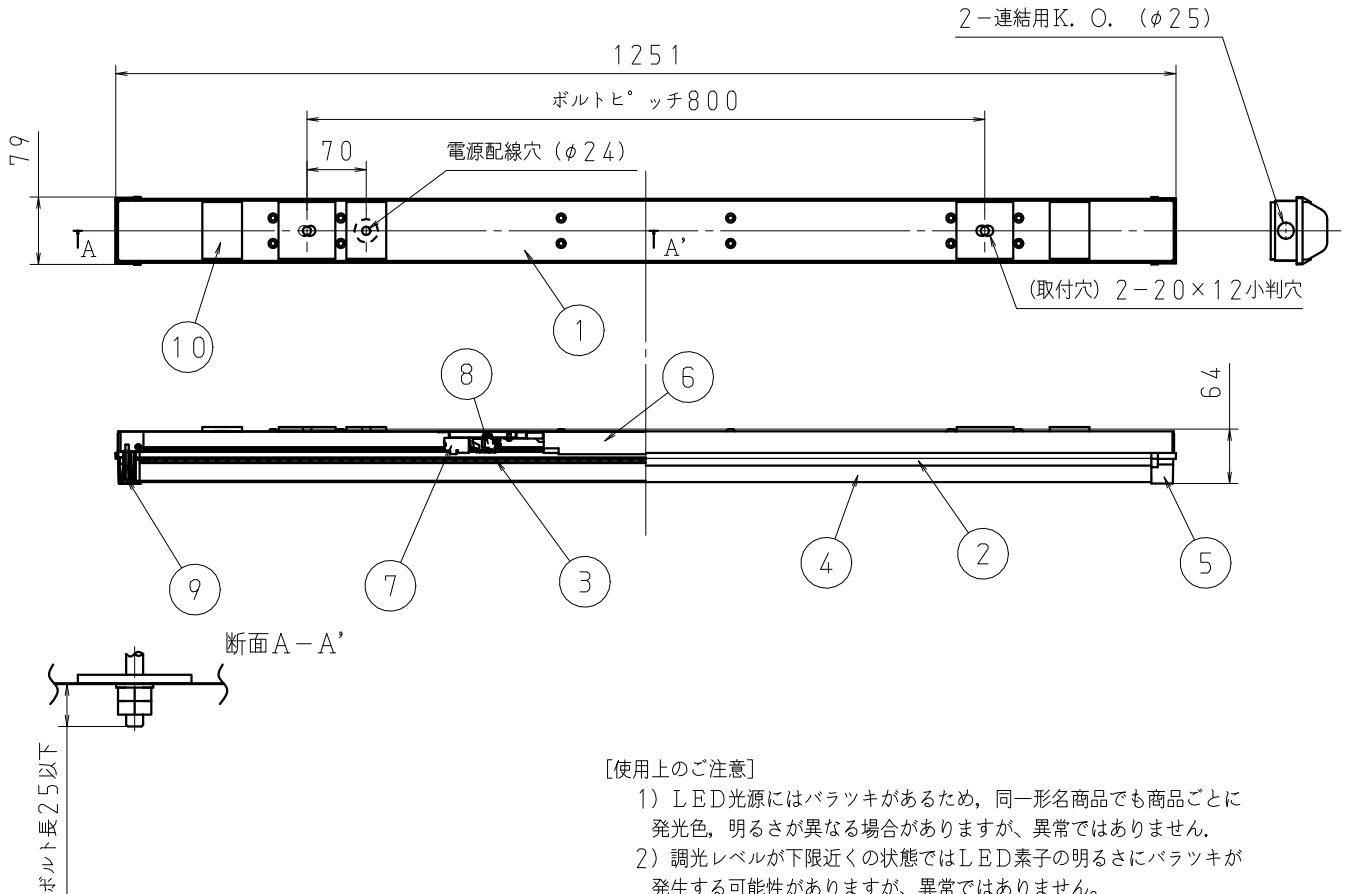

⚠ 安全に関するご注意

- [一般軒下専用器具] 雨の吹き込みを直接受ける場所では使用しないで下さい。絶縁不良による感電の原因となります。
- [天井直付専用器具] 壁面及び半埋込での取付はしないでください。落下・火災の原因となります。
- 本器具は、-10~35℃の温度範囲で使用するよう設計しております。高温で使用しますと火災の原因となります。
- 端子台の送り容量は13A以下でご利用下さい。容量を超えると発熱、火災の原因となります。

施工上の注意については、別途工事説明書及び取扱説明書をお読みください。
軽微な仕様は、予告なく変更する場合があります。

【使用上のご注意】

1) LED光源にはバラツキがあるため、同一形名商品でも商品ごとに発光色、明るさが異なる場合がありますが、異常ではありません。
2) 調光レベルが下限近くの状態ではLED素子の明るさにバラツキが発生する可能性があります、異常ではありません。

* 1 設計目標値であり、保証する値ではありません。使用条件により変化致します。

アンカーボルト	W3/8またはM10ボルト
調光方式	PWM方式(1kHz)

項目	特性		
発光体	LEDモジュール		
器具光束 (lm)	2700		
色温度 (K)	5000		
Ra	72		
ビーム角	120°		
調光範囲	約10~100%		
電源周波数 (Hz)	50/60		
質量	2.4kg		
定格入力電圧 (V)	100	200	242
定格消費電力 (W)	27	26	26
定格入力電流 (A)	0.27	0.15	0.13
固有エネルギー消費効率	103.8lm/W (200V時)		
特記事項	・電源一体型 ・防滴仕様IP23 ・光源寿命 40000h *1		

10	止水用ゴムスポンジ	5	EPDM	ブラック		
9	スケ防止ネジ	2	SUS			
8	調光端子台	1	-	速結端子台・送り付		
7	電源端子台	1	-	速結端子台・送り付		
6	電源ユニット	1	-			
5	サイドカバー	2	PC/PET	ホワイト		
4	前面カバー	1	PC	乳白		
3	LEDモジュール	2	-			
2	光源ベース	1	アルミニウム	白色塗装		
1	本体	1	鋼板 t0.5	白色塗装		
番号	部品名	員数	材質・材厚		備考	
製品名	ストレート型LED照明(直付型) 【1灯タイプ/軒下仕様】	尺度 : no scale		承認	検印	作成
		作成日 : 2015. 9. 1				
番番	DL-NA14NM	図番 : DL-NA14NM_S-03		森上	谷	田中