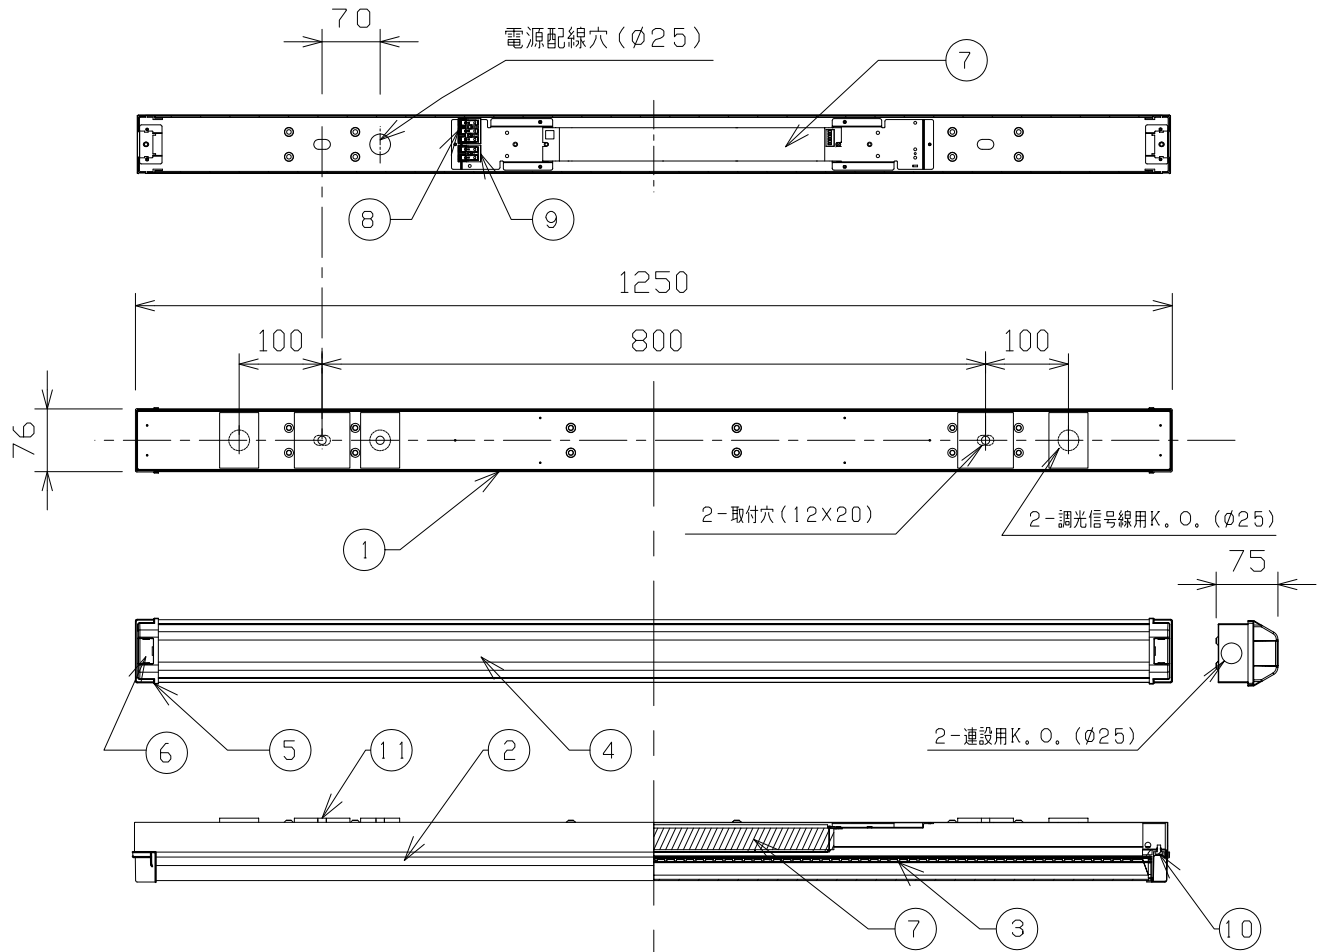

安全に関するご注意

- 【一般軒下専用器具】 雨の吹き込みを直接受ける場所では使用しないで下さい。絶縁不良による感電の原因となります。
- 【天井直付専用器具】 壁面及び半埋込での取付はしないでください。落下・火災の原因となります。
- 本器具は、-10~35℃の温度範囲で使用するように設計しております。高温で使用しますと火災の原因となります。
- 端子台の送り容量は13A以下でご利用下さい。容量を超えると発熱、火災の原因となります。

アンカーボルト	W3/8またはM10ボルト

【使用上のご注意】

- 1) LED光源にはバラストがあるため、同一形名商品でも商品ごとに発光色、明るさが異なる場合がありますが、異常ではありません。
- 2) 調光レベルが下限近くの状態ではLED素子の明るさにバラストが発生する可能性があります。異常ではありません。

*1 設計目値であり、保証する値ではありません。使用条件により変化致します。

項目	特性		
発光体	LEDモジュール		
器具光束 (lm)	5500		
色温度 (K)	5000		
Ra	74		
固有エネルギー消費効率	105.7lm/W		
ビーム角	130°		
調光範囲	約10~100%		
電源周波数 (Hz)	50/60		
質量	約2.5kg		
定格入力電圧 (V)	100	200	242
定格消費電力 (W)	53	52	52
定格入力電流 (A)	0.53	0.27	0.23
定格入力容量 (VA)	53	54	56
特記事項	・電源一体型 ・防水仕様IP×3 ・本体 SUS仕様 ・設計寿命 40000h *1		

番号	部品名	員数	材質・材厚	備考
11	止水用ゴムスポンジ	5	EPDM t5.0	
10	M4ネジ	2	SUS430	
9	調光端子台	1	-	速結端子台
8	電源端子台	1	-	速結端子台
7	電源ユニット	1	-	
6	サイト`キャップ	2	PC/PET	白色
5	サイト`カバー	2	PC/PET	白色
4	前面カバー	1	PC t1.5	乳白
3	LEDモジュール	2	-	
2	光源ベース	1	AL t1.2	白色塗装
1	本体	1	SUS304 t0.5	白色塗装
製品名	ストレート型LED照明(直付型) 【軒下仕様】	尺度 : no scale	承認	検印
形番	DL-NA09NM	作成日 : 2015.9.01	詠田	清水
		図番 : DL-NA09NM_S-04		糸原