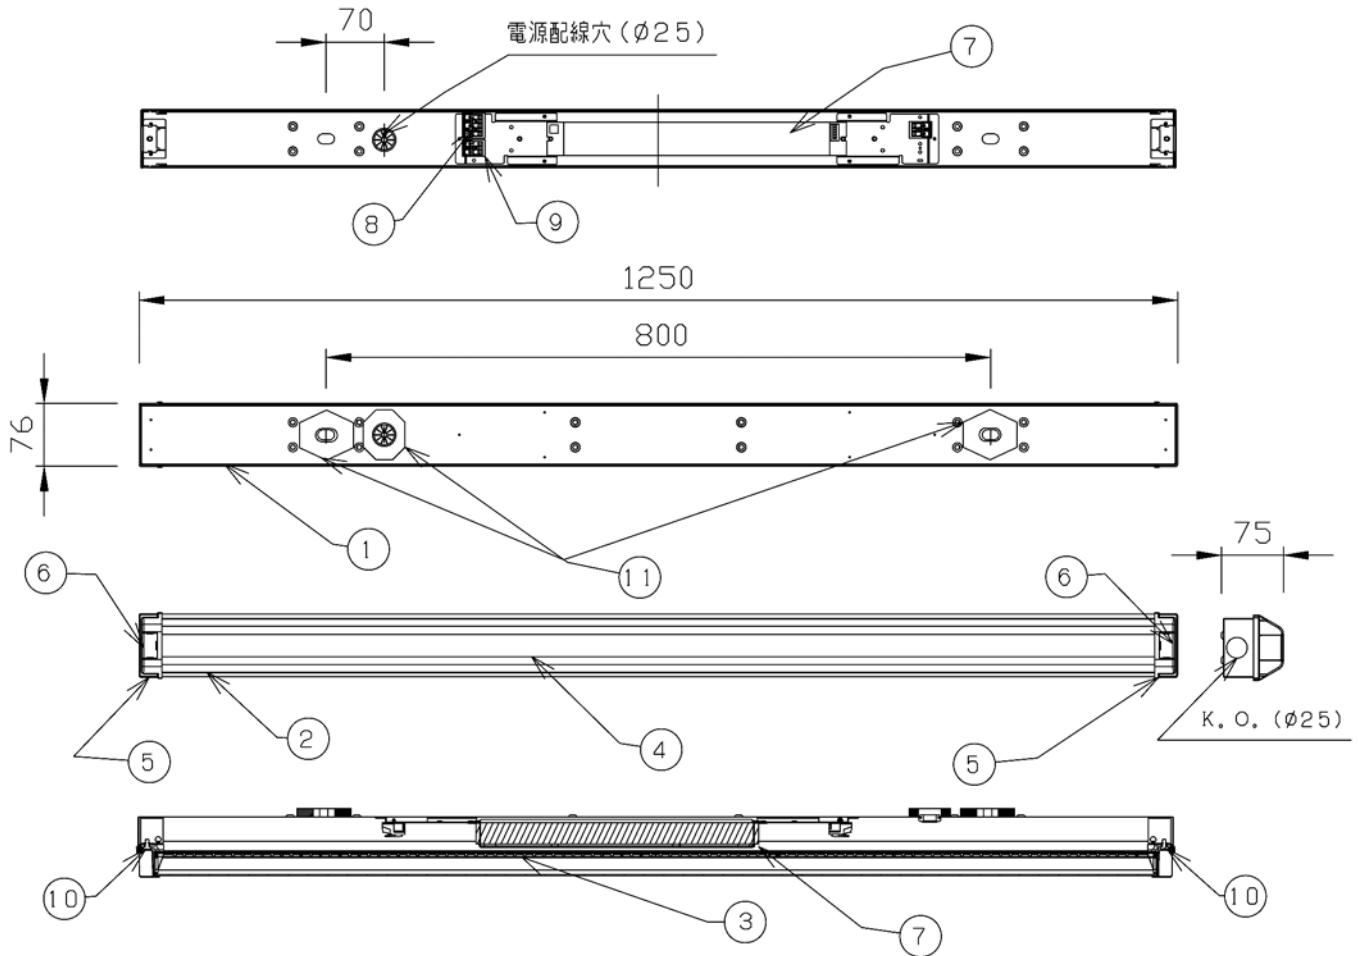

⚠ 安全に関するご注意

- [一般軒下専用器具] 雨の吹き込みを直接受ける場所では使用しないで下さい。絶縁不良による感電の原因となります。
- [天井直付専用器具] 壁面及び半理込での取付はしないでください。落下・火災の原因となります。
- 本器具は、-10~35℃の温度範囲で使用するように設計しております。高温で使用しますと火災の原因となります。
- 端子台の送り容量は13A以下でご利用下さい。容量を超えると発熱、火災の原因となります。

施工上の注意については、別途工事説明書及び取扱説明書をお読みください。
軽微な仕様は、予告なく変更する場合があります。

アンカーボルト	W3/8またはM10ボルト

【使用上のご注意】

1) LED光源にはバラツキがあるため、同一形名商品でも商品ごとに発光色、明るさが異なる場合がありますが、異常ではありません。
2) 調光レベルが下限近くの状態ではLED素子の明るさにバラツキが発生する可能性があります。異常ではありません。

*1 設計日標値であり、保証する値ではありません。使用条件により変化致します。

IPX3

項目	特性		
発光体	LEDモジュール		
器具光束 (lm)	2700		
色温度 (K)	5000		
Ra	85		
固有エネルギー消費効率	96.4 lm/W		
ビーム角	130°		
調光範囲	約10~100%		
電源周波数 (Hz)	50/60		
質量	2.3kg		
定格入力電圧 (V)	100	200	242
定格消費電力 (W)	28	28	28
定格入力電流 (A)	0.29	0.15	0.13
定格入力容量 (VA)	29	30	31
特記事項	・電源一体型 ・乳白パネル ・設計寿命 40000h *1		

番号	部品名	員数	材質・材厚	備考
11	止水用ゴムスポンジ	3	EPDM	
10	M4ネジ	2	SUS430	
9	調光端子台	1	-	
8	電源端子台	1	-	
7	電源ユニット	1	-	
6	サイト`キャップ	1	PC/PET	
5	サイト`カバー	1	PC/PET	
4	パネル	1	PC t1.5	乳白
3	LEDモジュール	2	-	
2	光源ベース	1	AL t1.2	白色塗装
1	本体	1	SUS304 t0.5	白色塗装
製品名	ストレート型LED照明 (直付型) 【1灯タイプ/軒下(SUS)仕様】	尺度 : no scale	承認	検印
形番	DL-NA03NM	作成日 : 2015.04.15	詠田	尾山
		図番 : DL-NA03NM_S-02		高橋