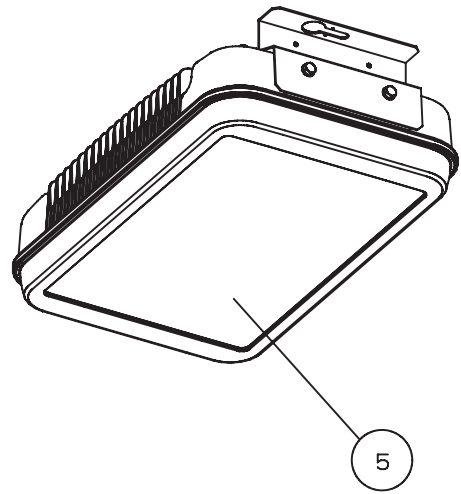

⚠ 安全に関するご注意

- ・この器具は、アンカーボルト吊り下げ専用器具です。プールや浴室などの湿気が多い場所、振動や衝撃の多い場所、腐食性ガスの発生する場所、海岸隣接地帯では使用しないでください。落下、感電、火災等の原因となります。
- ・木ネジなどによる天井、壁面には取付けしないでください。指定以外の取付を行うと器具落下の原因となります。
- ・振動の激しい所、風速60m/s以上の所ではご使用になれません。落下、破損、感電等の原因となります。
- ・器具は平ワッシャー、SPワッシャー、ダブルナットを使用し、確実に固定してください。落下、感電等の原因となります。
- ・取付作業は必ず2名以上で行ってください。1名作業は、落下の原因となります。

※施工上の注意とご使用上の注意はカタログ、取扱説明書をお読みください。

(定格表)

6	口出線	0.75mm ²	-
5	トウコウバン	強化ガラス(t4.0)	-
4	サイドプレート	SUS304(t2.0)	-
3	サイドプレートA	SUS304(t2.0)	-
2	本体カバー	アルミニウム合金	塗装
1	本体	アルミニウム合金	塗装
No.	部品名	材質・素材厚	備考

型式	DL-EG004-W
白色LED数	80個
定格電圧	100V/200V
定格周波数	50/60Hz
消費電力	154W
器具光束	11000lm