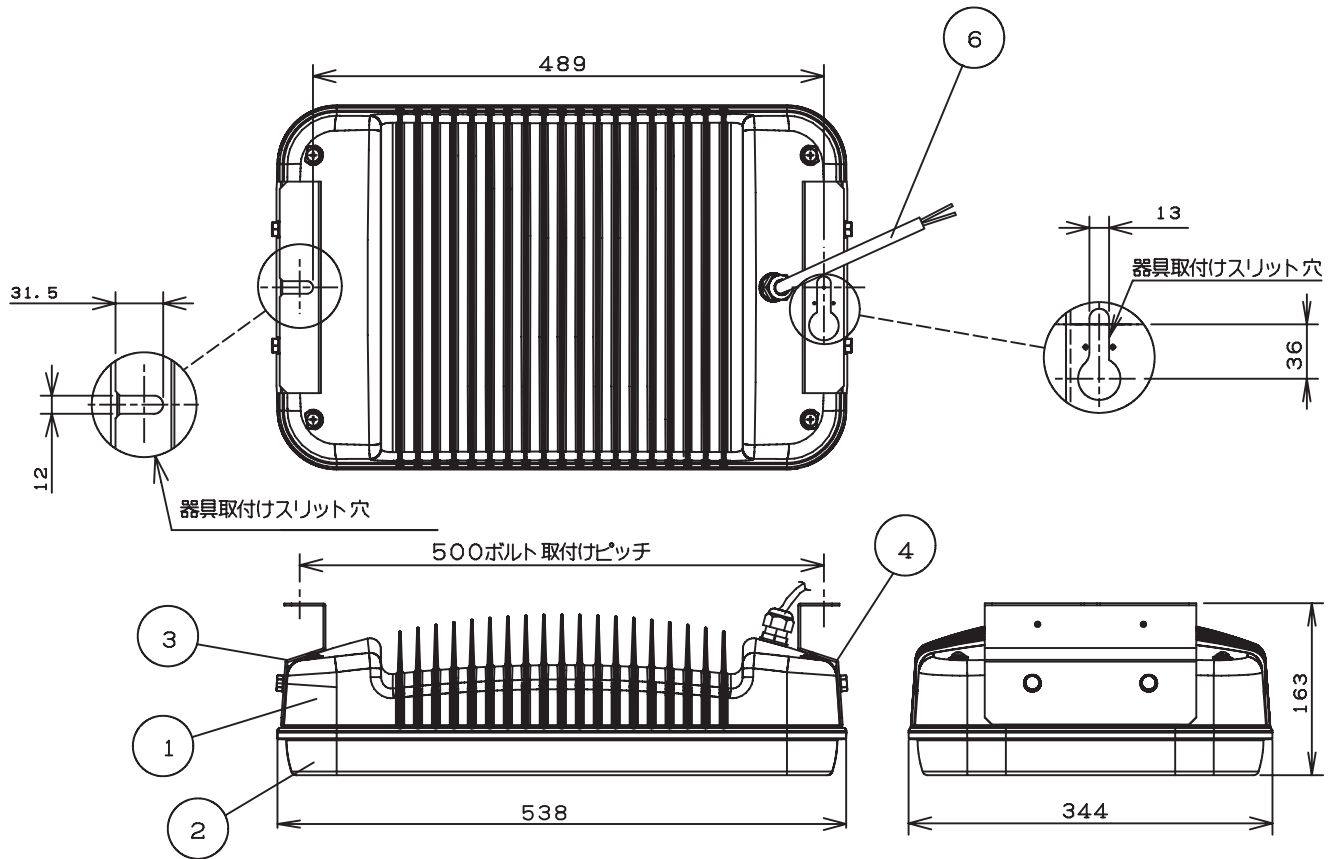

⚠ 安全に関するご注意

- ・この器具は、アンカーボルト吊り下げ専用器具です。プールや浴室などの湿気が多い場所、振動や衝撃の多い場所、腐食性ガスの発生する場所、海岸隣接地帯では使用しないでください。落下、感電、火災等の原因となります。
- ・木ネジなどによる天井、壁面には取付けしないでください。指定以外の取付を行うと器具落下の原因となります。
- ・振動の激しい所、風速60m/s以上の所ではご使用になれません。落下、破損、感電等の原因となります。
- ・器具は平ワッシャー、SPワッシャー、ダブルナットを使用し、確実に固定してください。落下、感電等の原因となります。
- ・取付作業は必ず2名以上で行ってください。1名作業は、落下の原因となります。

※施工上の注意とご使用上の注意はカタログ、取扱説明書をお読みください。

(定格表)

6	口出線	0.75mm ²	-
5	トウコウバン	強化ガラス(t4.0)	-
4	サイドプレート	SUS304(t2.0)	-
3	サイドプレートA	SUS304(t2.0)	-
2	本体カバー	アルミニウム合金	塗装
1	本体	アルミニウム合金	塗装
No.	部品名	材質・素材厚	備考

型式	DL-EG004-W
白色LED数	80個
定格電圧	100V/200V
定格周波数	50/60Hz
消費電力	154W
器具光束	11000lm