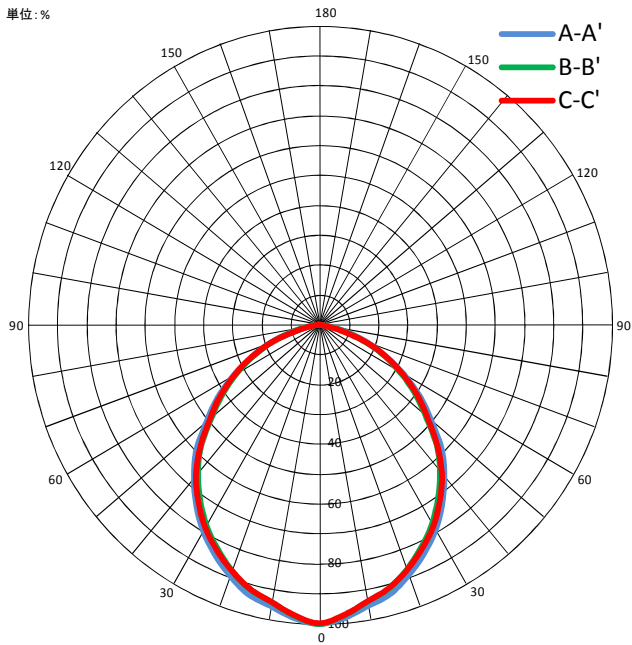

LEDキャノピー灯 (配光データシート)

名称	LEDキャノピー照明
形名	DL-EG004-W
使用ランプ名(光源)	LEDモジュール
ランプメーカー	SHARP

全光束	11,000 lm
上部光束	6 lm
下部光束	10,994 lm
最大光度	4510.8 cd
メモ	データは初期の標準値

【鉛直配光曲線図】

		光度(cd)		
θ	φ	A(A')	B(B')	C(C')
0°		4508.6	4508.6	4508.6
5°		4439.4	4392.8	4402.6
10°		4308.9	4239.2	4245.4
15°		4212.0	4118.9	4128.3
20°		4027.9	3945.2	3940.9
25°		3820.6	3741.4	3720.1
30°		3589.7	3521.0	3485.9
35°		3318.7	3250.4	3208.3
40°		3010.9	2956.4	2910.6
45°		2689.7	2589.0	2576.0
50°		2274.9	2191.4	2164.5
55°		1917.0	1854.0	1813.2
60°		1525.5	1499.9	1468.6
65°		1157.5	1149.2	1120.8
70°		810.9	790.4	777.2
75°		474.0	378.5	448.6
80°		191.0	120.6	177.3
85°		58.2	32.1	45.8
90°		20.7	21.0	21.0
95°		0.0	0.0	0.0
100°		0.0	0.0	0.0
105°		0.0	0.0	0.0
110°		0.0	0.0	0.0
115°		0.0	0.0	0.0
120°		0.0	0.0	0.0
125°		0.0	0.0	0.0
130°		0.0	0.0	0.0
135°		0.0	0.0	0.0
140°		0.0	0.0	0.0
145°		0.0	0.0	0.0
150°		0.0	0.0	0.0
155°		0.0	0.0	0.0
160°		0.0	0.0	0.0
165°		0.0	0.0	0.0
170°		0.0	0.0	0.0
175°		0.0	0.0	0.0
180°		0.0	0.0	0.0