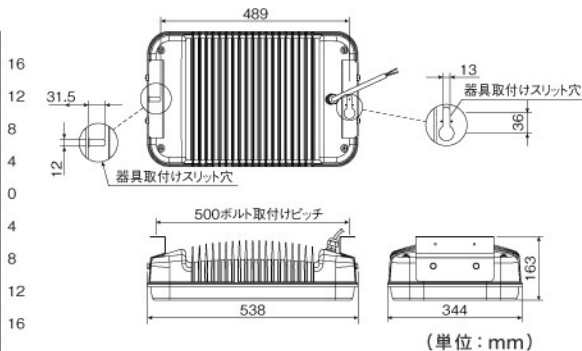

## DL-EG002-W

ホワイト系

希望小売価格 315,000円

(税抜価格 300,000円)

[受注生産]

基本仕様	外形寸法	幅 344×奥行 538×高さ 163mm
	質量	約15kg
	電源	内蔵
	本体材質	本体:アルミニウム合金 灯光板:強化ガラス
	本体色	白色塗装(取付けアングルはシルバー)
	器具取付け	ボルトナット締め付け
光学特性	器具光束	20,000 lm
	色温度	5,700K
	平均演色評価数	Ra70
	設計寿命	約60,000時間※1
電気特性	電源電圧	AC100/200V 50Hz/60Hz
	定格消費電力	256W
固有エネルギー消費効率※2 (200V使用時)		78.1 lm/W
使用周囲温度		- 30℃~ 40℃
使用周囲湿度		85% RH 以下

照度 [lx] (設置高さ4.5m 初期値)

(単位: mm)

● LED素子はバラツキがあるため、商品ごとに発光色、明るさが異なることがあります。

● 商品の価格には、工事費は含まれておりません。

※1 寿命は、光束が70%に低下するまでの時間です。製品の寿命を保証するものではありません。

※2 日本照明器具工業会JL5006に規定される定格光束(器具光束)を定格消費電力にて除した値。