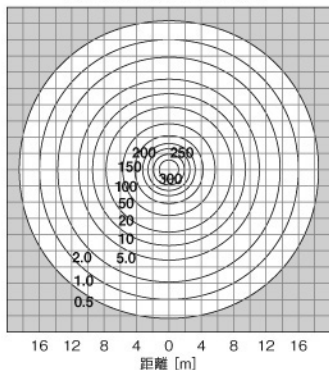

## DL-EG002-W

ホワイト系

希望小売価格 315,000円

(税抜価格 300,000円)

[受注生産]

基本仕様	外形寸法	幅 344×奥行 538×高さ 163mm
	質量	約15kg
	電源	内蔵
	本体材質	本体:アルミニウム合金 灯光板:強化ガラス
	本体色	白色塗装(取付けアングルはシルバー)
	器具取付け	ボルトナット締め付け
光学特性	器具光束	20,000 lm
	色温度	5,700K
	平均演色評価数	Ra70
	設計寿命	約60,000時間※1
電気特性	電源電圧	AC100/200V 50Hz/60Hz
	定格消費電力	256W
固有エネルギー消費効率※2 (200V使用時)		78.1 lm/W
使用周囲温度		- 30℃~ 40℃
使用周囲湿度		85% RH 以下

照度 [lx] (設置高さ4.5m 初期値)

(単位: mm)

● LED素子はバラツキがあるため、商品ごとに発光色、明るさが異なることがあります。

● 商品の価格には、工事費は含まれておりません。

※1 寿命は、光束が70%に低下するまでの時間です。製品の寿命を保証するものではありません。

※2 日本照明器具工業会JL5006に規定される定格光束(器具光束)を定格消費電力にて除した値。