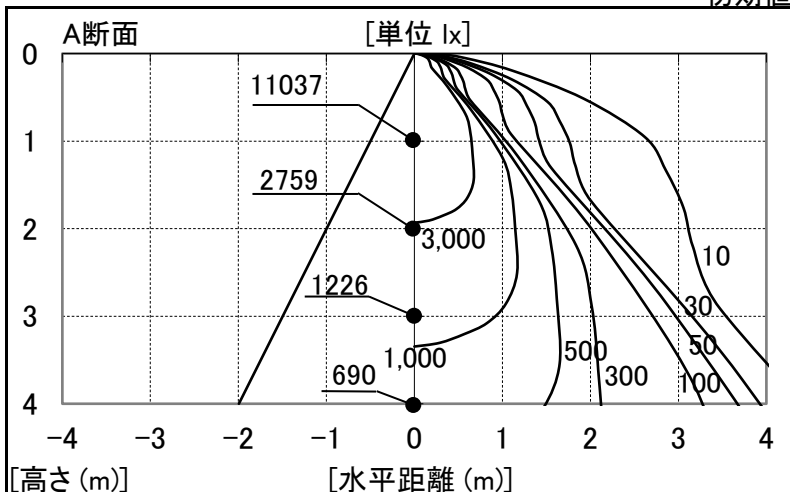

シャープ製LED照明器具 配光データシート 形名 DL-D077NW

器具光束	10,500 lm
上方光束	0 lm
下方光束	10,500 lm
最大光度	11,037 cd

初期値

光源	LED
形式	ダウンライト
埋込穴径	Φ200
色温度	5000K
保守率	良:0.83 中:0.81 否:0.77
最大取付間隔	a-a 1.0H
備考	適合電源 DL-YP105

角度	光度[cd/1,000lm]		
	A-A'	B-B'	C-C'
0	1051	-	-
10	994	-	-
20	868	-	-
30	492	-	-
40	230	-	-
50	19	-	-
60	12	-	-
70	7	-	-
80	1	-	-
90	0	-	-
100	0	-	-
110	0	-	-
120	0	-	-
130	0	-	-
140	0	-	-
150	0	-	-
160	0	-	-
170	0	-	-
180	0	-	-

反射率	天井		80				70				50				30		20		0	
	壁	床	70	50	30	10	70	50	30	10	70	50	30	10	50	30	30	10	10	0
室指数	照明率(×0.01)																			
0.6	91	84	82	78	76	74	90	83	81	78	76	74	80	77	75	74	75	73	71	70
0.8	99	90	90	85	85	81	98	90	90	85	84	81	88	84	83	81	82	80	78	77
1.0	105	94	96	89	91	86	103	93	95	89	90	86	93	88	88	85	87	84	82	81
1.25	109	97	101	93	96	90	107	96	100	92	95	89	97	91	93	89	91	88	86	85
1.5	112	99	105	95	100	92	110	98	103	95	98	92	100	93	96	91	93	90	88	87
2.0	117	101	110	98	105	96	113	100	108	98	103	95	104	96	100	94	97	93	91	90
2.5	119	103	114	100	109	98	116	102	111	100	107	98	106	98	103	96	99	95	93	92
3.0	121	104	116	102	112	100	118	103	113	101	110	99	108	99	105	98	101	96	95	93
4.0	124	105	120	103	116	102	120	104	116	102	113	101	110	101	108	100	103	98	97	95
5.0	125	106	122	104	119	103	121	105	118	103	115	102	111	102	109	101	104	99	98	96
7.0	127	107	124	106	122	105	123	106	120	105	118	104	113	103	112	102	106	100	99	97
10	128	107	126	107	125	106	124	106	122	105	121	105	114	103	113	103	107	101	100	98