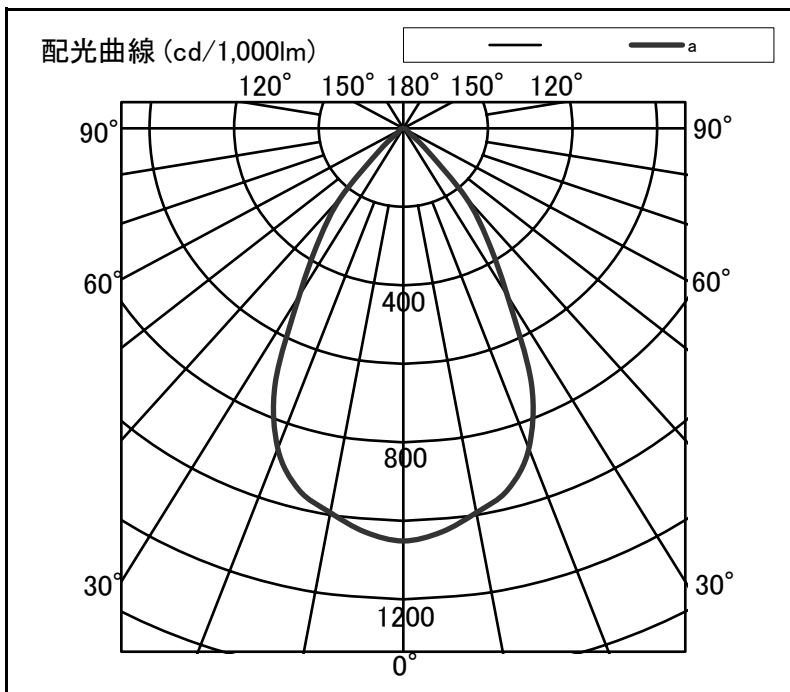

シャープ製LED照明器具 配光データシート 形名 DL-D077NW

器具光束	10,500 lm
上方光束	0 lm
下方光束	10,500 lm
最大光度	11,037 cd

初期値

光源	LED
形式	ダウンライト
埋込穴径	Φ200
色温度	5000K
保守率	良:0.83 中:0.81 否:0.77
最大取付間隔	a-a 1.0H
備考	適合電源 DL-YP105

角度	光度[cd/1,000lm]		
	A-A'	B-B'	C-C'
0	1051	-	-
10	994	-	-
20	868	-	-
30	492	-	-
40	230	-	-
50	19	-	-
60	12	-	-
70	7	-	-
80	1	-	-
90	0	-	-
100	0	-	-
110	0	-	-
120	0	-	-
130	0	-	-
140	0	-	-
150	0	-	-
160	0	-	-
170	0	-	-
180	0	-	-