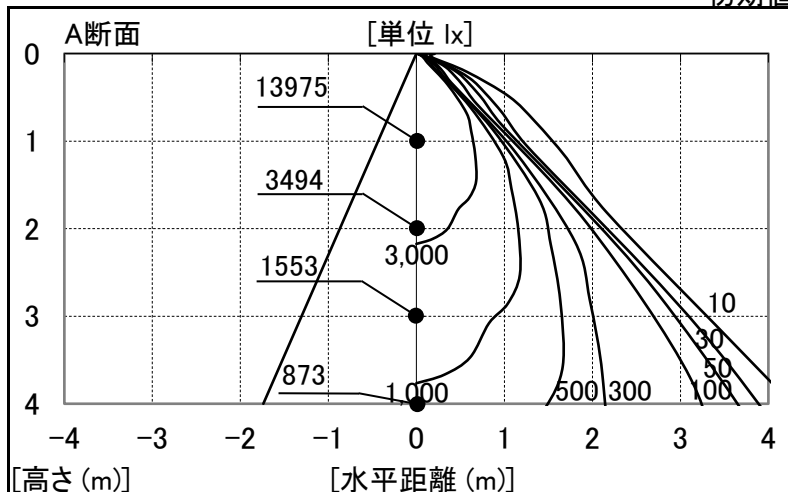

シャープ製LED照明器具 配光データシート 形名 DL-D077N

器具光束	10,500 lm
上方光束	0 lm
下方光束	10,500 lm
最大光度	13,975 cd

初期値

光源	LED
形式	ダウンライト
埋込穴径	Φ200
色温度	5000K
保守率	良:0.83 中:0.81 否:0.77
最大取付間隔	a-a 1.0H
備考	適合電源 DL-YP105

角度	光度 [cd/1,000lm]		
	A-A'	B-B'	C-C'
0	1331	-	-
10	1165	-	-
20	867	-	-
30	503	-	-
40	221	-	-
50	7	-	-
60	2	-	-
70	0	-	-
80	0	-	-
90	0	-	-
100	0	-	-
110	0	-	-
120	0	-	-
130	0	-	-
140	0	-	-
150	0	-	-
160	0	-	-
170	0	-	-
180	0	-	-