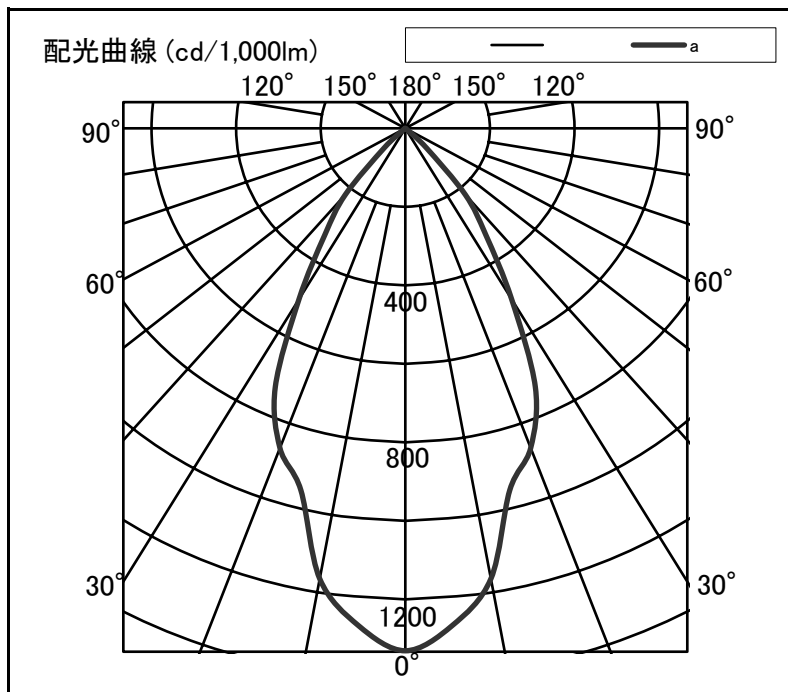

シャープ製LED照明器具 配光データシート 形名 DL-D077N

器具光束	10,500 lm
上方光束	0 lm
下方光束	10,500 lm
最大光度	13,975 cd

初期値

光源	LED
形式	ダウンライト
埋込穴径	Φ200
色温度	5000K
保守率	良:0.83 中:0.81 否:0.77
最大取付間隔	a-a 1.0H
備考	適合電源 DL-YP105

角度	光度 [cd/1,000lm]		
	A-A'	B-B'	C-C'
0	1331	-	-
10	1165	-	-
20	867	-	-
30	503	-	-
40	221	-	-
50	7	-	-
60	2	-	-
70	0	-	-
80	0	-	-
90	0	-	-
100	0	-	-
110	0	-	-
120	0	-	-
130	0	-	-
140	0	-	-
150	0	-	-
160	0	-	-
170	0	-	-
180	0	-	-