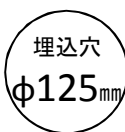

ベースダウンライト(ひと粒タイプ)

ダウンライト本体

DL-D054W

希望小売価格 28,800円(税抜)

電源ユニット

DL-YP068

希望小売価格 11,000円(税抜)

セット価格

希望小売価格 39,800円(税抜)

器具光束	3120 lm
消費電力	38W(100~242V)
固有エネルギー消費効率	82.1 lm/W(200V時)
枠	アルミダイカスト(ホワイト塗装)
反射板	アルミ化学研磨仕上(鏡面)
カバー	強化ガラス(透明)
質量	本体約0.7kg・電源約0.6kg
別売適合電源	DL-YP068
定格電圧	AC100~242V
入力容量	40VA(200V時)
光源寿命	40,000時間(光束維持率80%)
天井材の厚さ	5~25mm
調光対応	約5~100%(PWM信号方式)
備考	断熱施工不可、パネ固定方式

4000K

Ra82

電源別売

調光可能

ひと粒タイプ

グレアカットアングル