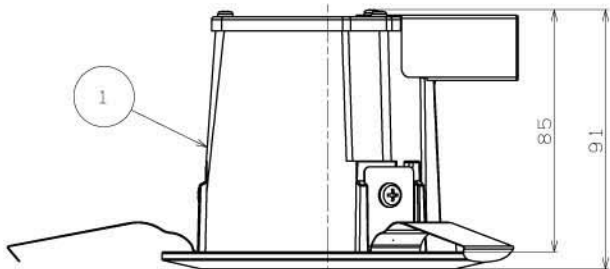

## DL-D023N

屋内用

取付天井厚さ：5～25mm

|              |                |
|--------------|----------------|
| 埋込孔寸法        | φ100 (-0/+2)mm |
| 断熱材・防音材との距離  | 100mm以上        |
| 取付け時の必要天井裏高さ | 200mm以上        |
| 取付可能天井厚      | 5～25mm         |