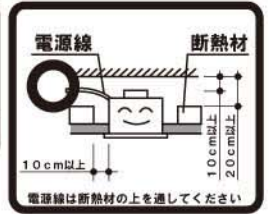

## DL-D023N

屋内用

取付天井厚さ：5～25mm

|              |                |
|--------------|----------------|
| 埋込孔寸法        | φ100 (-0/+2)mm |
| 断熱材・防音材との距離  | 100mm以上        |
| 取付け時の必要天井裏高さ | 200mm以上        |
| 取付可能天井厚      | 5～25mm         |