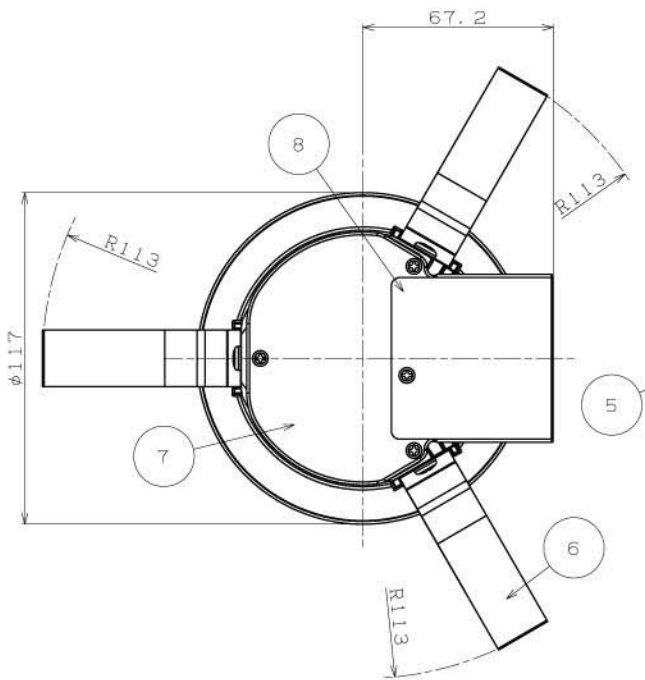

## DL-D023N

屋内用

取付天井厚さ：5～25mm

|              |                |
|--------------|----------------|
| 埋込孔寸法        | φ100 (-0/+2)mm |
| 断熱材・防音材との距離  | 100mm以上        |
| 取付け時の必要天井裏高さ | 200mm以上        |
| 取付可能天井厚      | 5～25mm         |