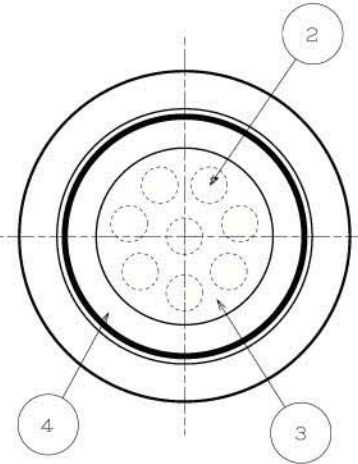

## DL-D023N

屋内用

取付天井厚さ：5～25mm

|              |                |
|--------------|----------------|
| 埋込孔寸法        | φ100 (-0/+2)mm |
| 断熱材・防音材との距離  | 100mm以上        |
| 取付け時の必要天井裏高さ | 200mm以上        |
| 取付可能天井厚      | 5～25mm         |