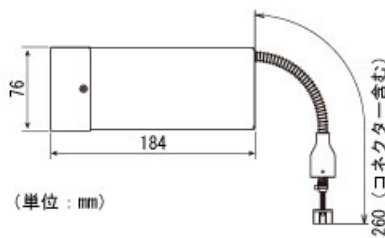

100形 昼白色

DL-D015N

軒下用ダウンライト

希望小売価格 **54,600円**
(税抜価格 52,000円)

材質	本体	アルミニウム
	パネル	強化ガラス(透明板)
	電源ユニット	亜鉛めっき鋼板
定格電圧		100V/200V
消費電力		20W
器具光束		1,000 lm
直下照度(1m)		660 lx
ビーム角		70°
設計寿命		40,000h ※
色温度		5,200K
質量	本体	1.1kg
	電源ユニット	0.8kg
埋込穴		φ125mm 天井材の厚さは5~25mm パネ固定方式 軒下設置可能(防雨IP×3)相当

※器具光束が初期の70%まで低下するまでの時間。設計寿命であり、製品の寿命を保証するものではありません。

●LED光源にはバラツキがあるため、同一形名商品でも商品ごとに発光色、明るさが異なる場合がありますのでご了承ください。

●仕様は予告なく変更される場合がありますのでご了承ください。

●商品の価格には、工事費は含まれておりません。

●電源ユニット

●本体