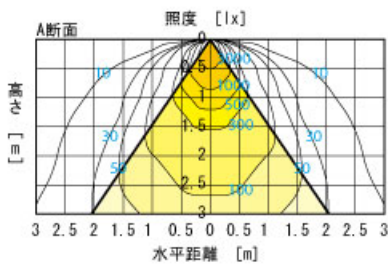

100形 昼白色

DL-D015N

軒下用ダウンライト

希望小売価格 **54,600円**
(税抜価格 52,000円)

材質	本体	アルミニウム
	パネル	強化ガラス(透明板)
	電源ユニット	亜鉛めっき鋼板
定格電圧		100V/200V
消費電力		20W
器具光束		1,000 lm
直下照度(1m)		660 lx
ビーム角		70°
設計寿命		40,000h ※
色温度		5,200K
質量	本体	1.1kg
	電源ユニット	0.8kg
埋込穴		φ125mm 天井材の厚さは5~25mm パネ固定方式 軒下設置可能(防雨IP×3)相当

※器具光束が初期の70%まで低下するまでの時間。設計寿命であり、製品の寿命を保証するものではありません。

●LED光源にはバラツキがあるため、同一形名商品でも商品ごとに発光色、明るさが異なる場合がありますのでご了承ください。

●仕様は予告なく変更される場合がありますのでご了承ください。

●商品の価格には、工事費は含まれておりません。

●電源ユニット

●本体