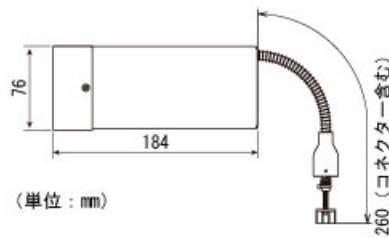

100形 昼白色

DL-D013N

希望小売価格 **48,300円**
(税抜価格 46,000円)

アジャストプレート(別売)
DL-YA006

高演色
タイプ

透明パネル

材質	本体	アルミニウム
	パネル	ポリカーボネート(透明板)
	電源ユニット	亜鉛めっき鋼板
定格電圧		100V/200V
消費電力		20W
器具光束		580 lm
直下照度(1m)		410 lx
ビーム角		70°
設計寿命		40,000h ※
色温度		5,100K
質量	本体	1.1kg
	電源ユニット	0.8kg
埋込穴		φ125mm 天井材の厚さは5~25mm パネ固定方式
特長機能		高演色タイプ 平均演色評価数(Ra):93

※器具光束が初期の70%まで低下するまでの時間。設計寿命であり、製品の寿命を保証するものではありません。

●LED光源にはバラツキがあるため、同一形名商品でも商品ごとに発光色、明るさが異なる場合がありますのでご了承ください。

●仕様は予告なく変更される場合がありますのでご了承ください。

●商品の価格には、工事費は含まれておりません。

●電源ユニット

●本体