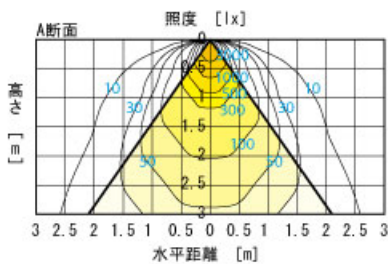

材質	本体	アルミニウム
	パネル	ポリカーボネート(透明板)
	電源ユニット	亜鉛めっき鋼板
定格電圧		100V/200V
消費電力		20W
器具光束		580 lm
直下照度(1m)		410 lx
ビーム角		70°
設計寿命		40,000h ※
色温度		5,100K
質量	本体	1.1kg
	電源ユニット	0.8kg
埋込穴		φ125mm 天井材の厚さは5~25mm パネ固定方式
特長機能		高演色タイプ 平均演色評価数(Ra):93

※器具光束が初期の70%まで低下するまでの時間。設計寿命であり、製品の寿命を保証するものではありません。

●LED光源にはバラツキがあるため、同一形名商品でも商品ごとに発光色、明るさが異なる場合がありますのでご了承ください。

●仕様は予告なく変更される場合がありますのでご了承ください。

●商品の価格には、工事費は含まれておりません。