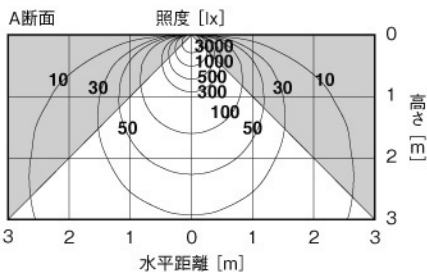

## DL-D008N

SGI型

希望小売価格 **34,650円**

(税抜価格 33,000円)

60形(住宅用)/半透明パネル

器具光束	580 lm	
消費電力	8.3W / 8.8W	
固有エネルギー消費効率 ※1(200V使用時)	65.9 lm/W	
色温度	5,000K	
ビーム角	95°	
調光	可※2	
定格電圧	100V / 200V	
定格寿命	40,000時間 ※3	
質量	0.7kg (電源内蔵)	
天井材の厚さ	5 ~ 25mm	
埋込穴	断熱施工可、バネ固定方式	
材質	本体	アルミニウム
	パネル	ポリカーボネート(半透明板)
	電源カバー	亜鉛めっき鋼板