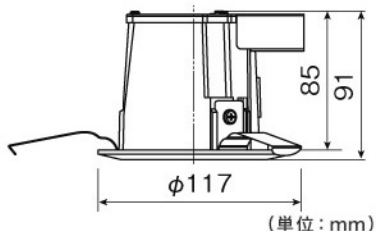

## DL-D008N

SGI型

希望小売価格 **34,650円**

(税抜価格 33,000円)

60形(住宅用)/半透明パネル

器具光束	580 lm	
消費電力	8.3W / 8.8W	
固有エネルギー消費効率 ※1(200V使用時)	65.9 lm/W	
色温度	5,000K	
ビーム角	95°	
調光	可※2	
定格電圧	100V / 200V	
定格寿命	40,000時間 ※3	
質量	0.7kg (電源内蔵)	
天井材の厚さ	5 ~ 25mm	
埋込穴	断熱施工可、バネ固定方式	
材質	本体	アルミニウム
	パネル	ポリカーボネート(半透明板)
	電源カバー	亜鉛めっき鋼板