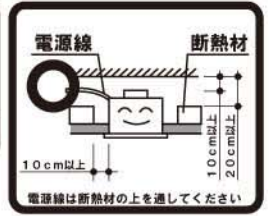

DL-D005L

屋内用

取付天井厚さ：5~25mm

埋込孔寸法	φ100 (-0/+2)mm
断熱材・防音材との距離	100mm以上
取付け時の必要天井裏高さ	200mm以上
取付可能天井厚	5~25mm

仕 様		パ ー ツ リ ス ト				
項 目	特 性					
発光色	電球色相当 *					
色温度	2,900K *	9	ターミナルカバー	1	銅板	
器具光束	480lm *	8	カバー	1	銅板	
ビーム角	86° *	7	バネ	3	ステンレス	
設計寿命	40,000時間 (器具光束が初期の70%まで低下するまでの時間) (製品の寿命を保証するものではありません。)	6	調光端子台	1	-	難燃仕様
		5	端子台	1	-	難燃仕様
定格消費電力	9.0W/9.5W	4	化粧枠	1	ポリカーボネート	白色 難燃仕様
定格入力電圧	AC100V/200V	3	透過板	1	ポリカーボネート	透明 難燃仕様
電源周波数	50Hz/60Hz	2	LEDモジュール	8	-	-
質量	約0.7kg	1	ヒートシンク	1	アルミニウム合金	塗装 (白色)
		NO.	部品名	員数	材 質	備 考
		品名	ダウンライトLED照明 60形 (電球色相当、透明パネル、調光器対応)		単位 mm	3φ $\frac{1}{2}$ ㊦
		形名	DL-D005L		備 考	
				図番	: DL-D005L_S-01	承認 検印 作成 詠田 山本