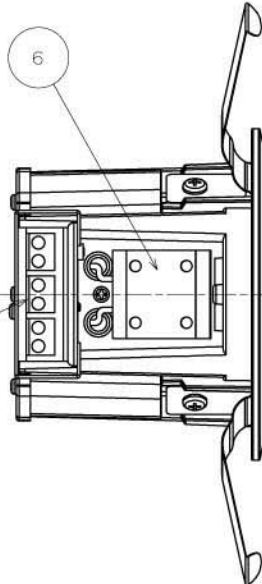

DL-D005L

屋内用

取付天井厚さ：5~25mm

埋込孔寸法	φ100 (-0/+2)mm
断熱材・防音材との距離	100mm以上
取付け時の必要天井裏高さ	200mm以上
取付可能天井厚	5~25mm

仕 様		パ ー ツ リ ス ト				
項 目	特 性					
発光色	電球色相当 *					
色温度	2,900K *	9	ターミナルカバー	1	銅板	
器具光束	480lm *	8	カバー	1	銅板	
ビーム角	86° *	7	バネ	3	ステンレス	
設計寿命	40,000時間 (器具光束が初期の70%まで低下するまでの時間) (製品の寿命を保証するものではありません。)	6	調光端子台	1	-	難燃仕様
		5	端子台	1	-	難燃仕様
定格消費電力	9.0W/9.5W	4	化粧枠	1	ポリカーボネート	白色 難燃仕様
定格入力電圧	AC100V/200V	3	透過板	1	ポリカーボネート	透明 難燃仕様
電源周波数	50Hz/60Hz	2	LEDモジュール	8	-	-
質量	約0.7kg	1	ヒートシンク	1	アルミニウム合金	塗装 (白色)
		NO.	部品名	員数	材 質	備 考
		品名	ダウンライトLED照明 60形 (電球色相当、透明パネル、調光器対応)		単位 mm	3φ $\frac{1}{2}$ ㊦
		形名	DL-D005L		備 考	
				図番	: DL-D005L_S-01	承認 検印 作成 詠田 山本