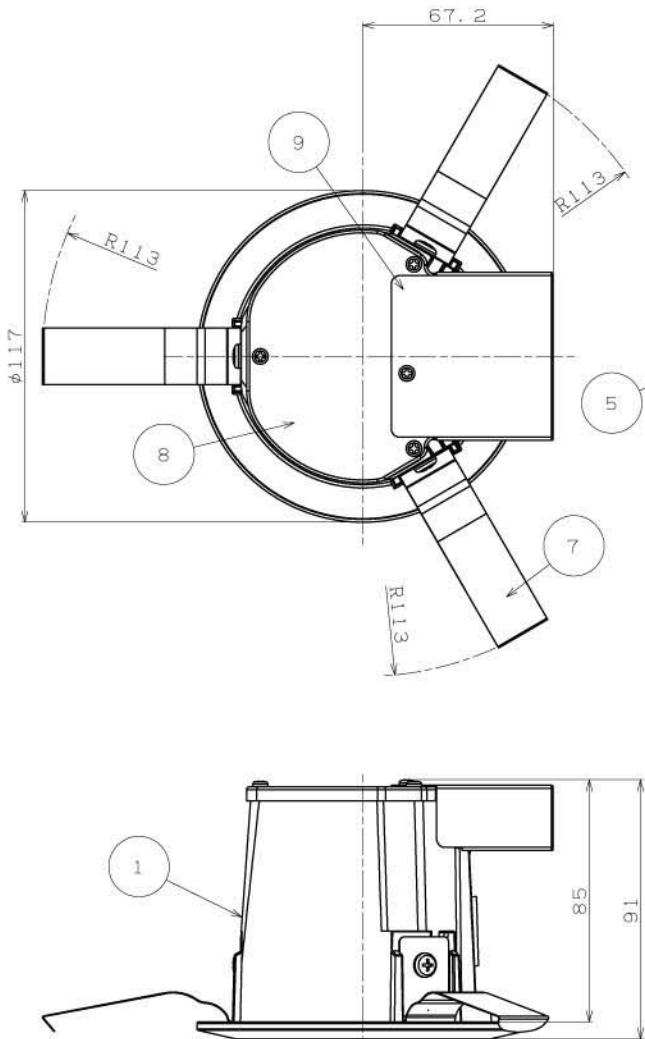

DL-D005L

屋内用

取付天井厚さ：5~25mm

埋込孔寸法	φ100 (-0/+2)mm
断熱材・防音材との距離	100mm以上
取付け時の必要天井裏高さ	200mm以上
取付可能天井厚	5~25mm

仕 様		パ ー ツ リ ス ト				
項 目	特 性					
発光色	電球色相当 *					
色温度	2,900K *	9	ターミナルカバー	1	銅板	
器具光束	480lm *	8	カバー	1	銅板	
ビーム角	86° *	7	バネ	3	ステンレス	
設計寿命	40,000時間 (器具光束が初期の70%まで低下するまでの時間) (製品の寿命を保証するものではありません。)	6	調光端子台	1	-	難燃仕様
		5	端子台	1	-	難燃仕様
定格消費電力	9.0W/9.5W	4	化粧枠	1	ポリカーボネート	白色 難燃仕様
定格入力電圧	AC100V/200V	3	透過板	1	ポリカーボネート	透明 難燃仕様
電源周波数	50Hz/60Hz	2	LEDモジュール	8	-	-
質量	約0.7kg	1	ヒートシンク	1	アルミニウム合金	塗装 (白色)
		NO.	部品名	員数	材 質	備 考
		品名	ダウンライトLED照明 60形 (電球色相当、透明パネル、調光器対応)		単位 mm	3φ $\frac{1}{2}$ ㊦
		形名	DL-D005L		備 考	
				図番	: DL-D005L_S-01	承認 検印 作成 詠田 山本