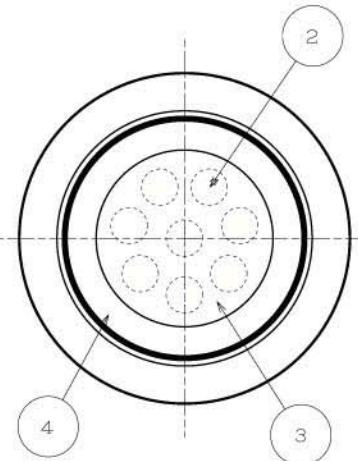

DL-D005L

屋内用

取付天井厚さ：5~25mm

埋込孔寸法	φ100 (-0/+2)mm
断熱材・防音材との距離	100mm以上
取付け時の必要天井裏高さ	200mm以上
取付可能天井厚	5~25mm

仕 様		パ ー ツ リ ス ト				
項 目	特 性					
発光色	電球色相当 *					
色温度	2,900K *	9	ターミナルカバー	1	銅板	
器具光束	480lm *	8	カバー	1	銅板	
ビーム角	86° *	7	バネ	3	ステンレス	
設計寿命	40,000時間 (器具光束が初期の70%まで低下するまでの時間) (製品の寿命を保証するものではありません。)	6	調光端子台	1	-	難燃仕様
		5	端子台	1	-	難燃仕様
定格消費電力	9.0W/9.5W	4	化粧枠	1	ポリカーボネート	白色 難燃仕様
定格入力電圧	AC100V/200V	3	透過板	1	ポリカーボネート	透明 難燃仕様
電源周波数	50Hz/60Hz	2	LEDモジュール	8	-	-
質量	約0.7kg	1	ヒートシンク	1	アルミニウム合金	塗装 (白色)
		NO.	部品名	員数	材 質	備 考
		品名	ダウンライトLED照明 60形 (電球色相当、透明パネル、調光器対応)		単位 mm	3φ $\frac{1}{2}$ ㊦
		形名	DL-D005L		備 考	
				図番	: DL-D005L_S-01	承認 検印 作成 詠田 山本