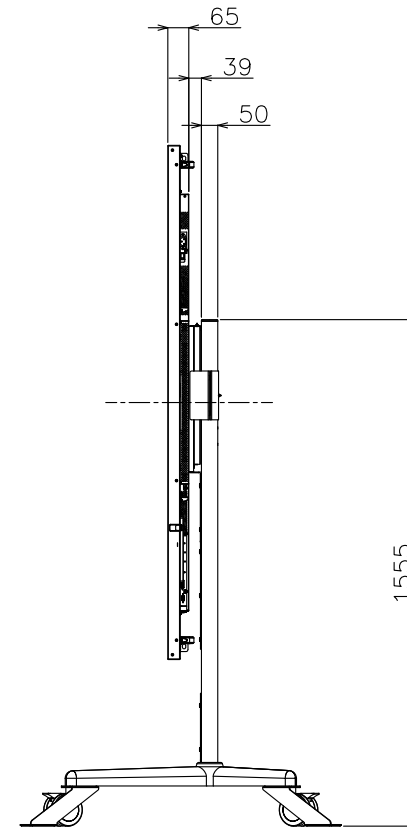

サインージコントローラー：PN-ZP02  
 (※裏面に取付)

フロアスタンド  
 (PN-R706,PN-ZP02 縦取付時)

PN-ZS601

外観図

単位 : mm