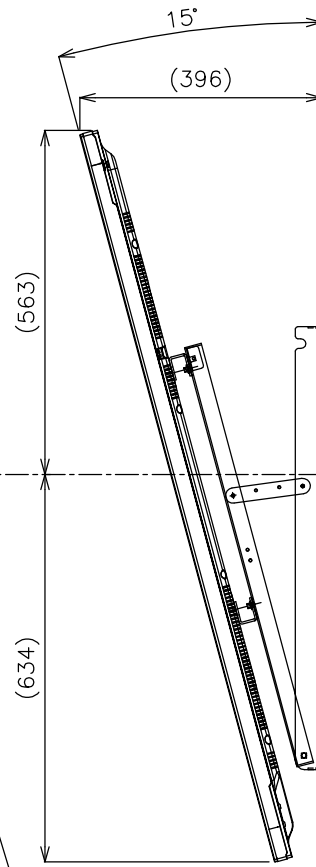

ディスプレイセンター

ディスプレイセンター

変換金具：FFP-LC40

単位 : mm

壁掛け金具
(PN-Y556取付時)
PN-ZK602
外観図