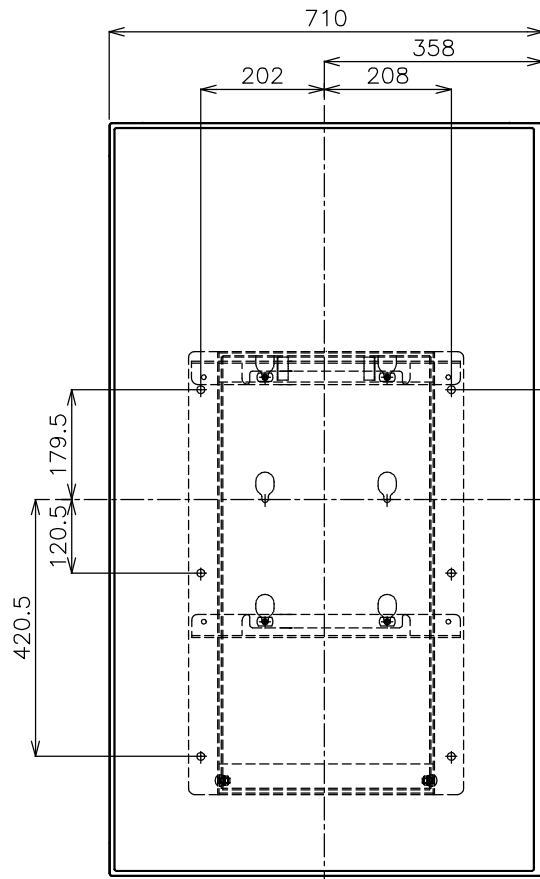

ディスプレイセンター

ディスプレイセンター

変換金具：FFP-LC40

単位 : mm

壁掛け金具
(PN-Y556取付時)
PN-ZK602
外観図