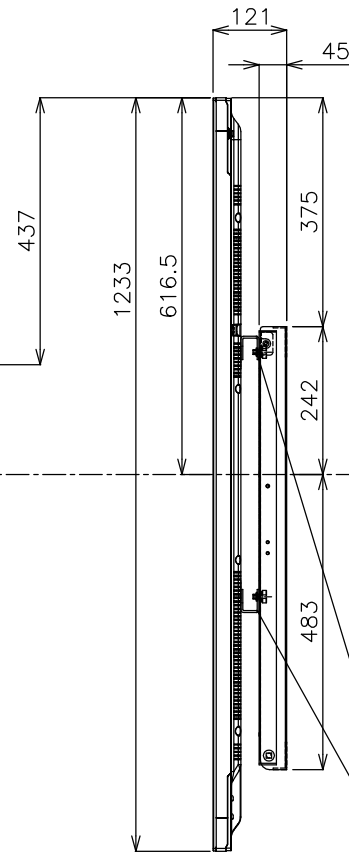

ディスプレイセンター

ディスプレイセンター

変換金具：FFP-LC40

単位 : mm

壁掛け金具
(PN-Y556取付時)
PN-ZK602
外観図