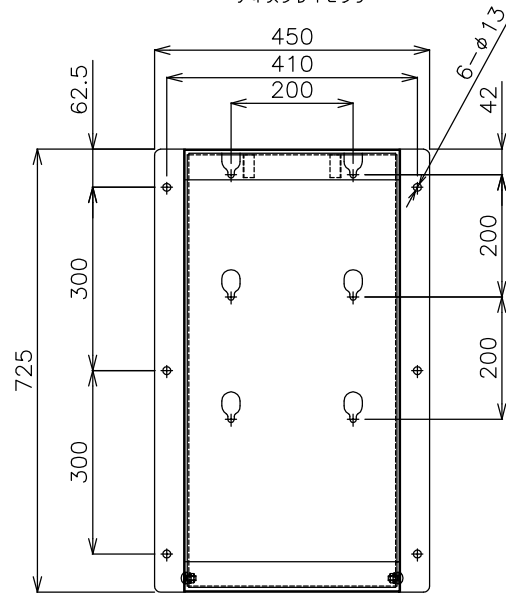

ディスプレイセンター

ディスプレイセンター

変換金具：FFP-LC40

単位 : mm

壁掛け金具
(PN-Y556取付時)
PN-ZK602
外観図