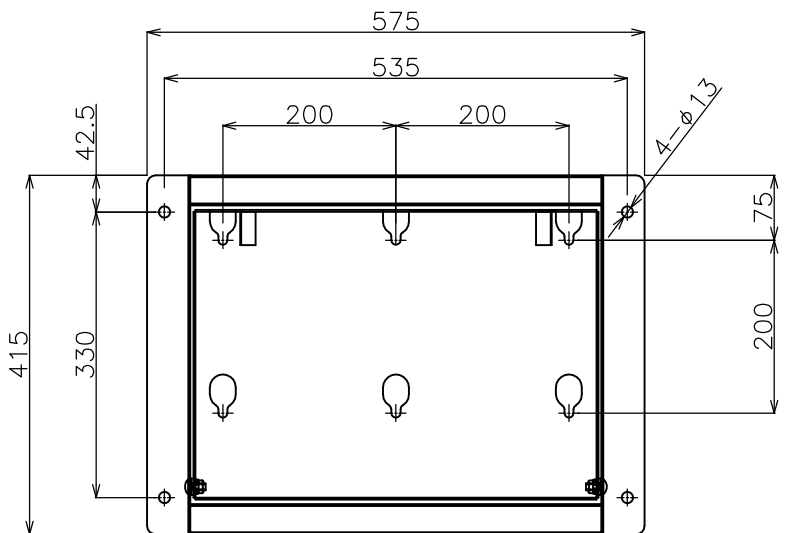

変換金具：FFP-LC40

単位 : mm

壁掛け金具  
 (PN-Y436取付時)  
 PN-ZK601  
 外観図