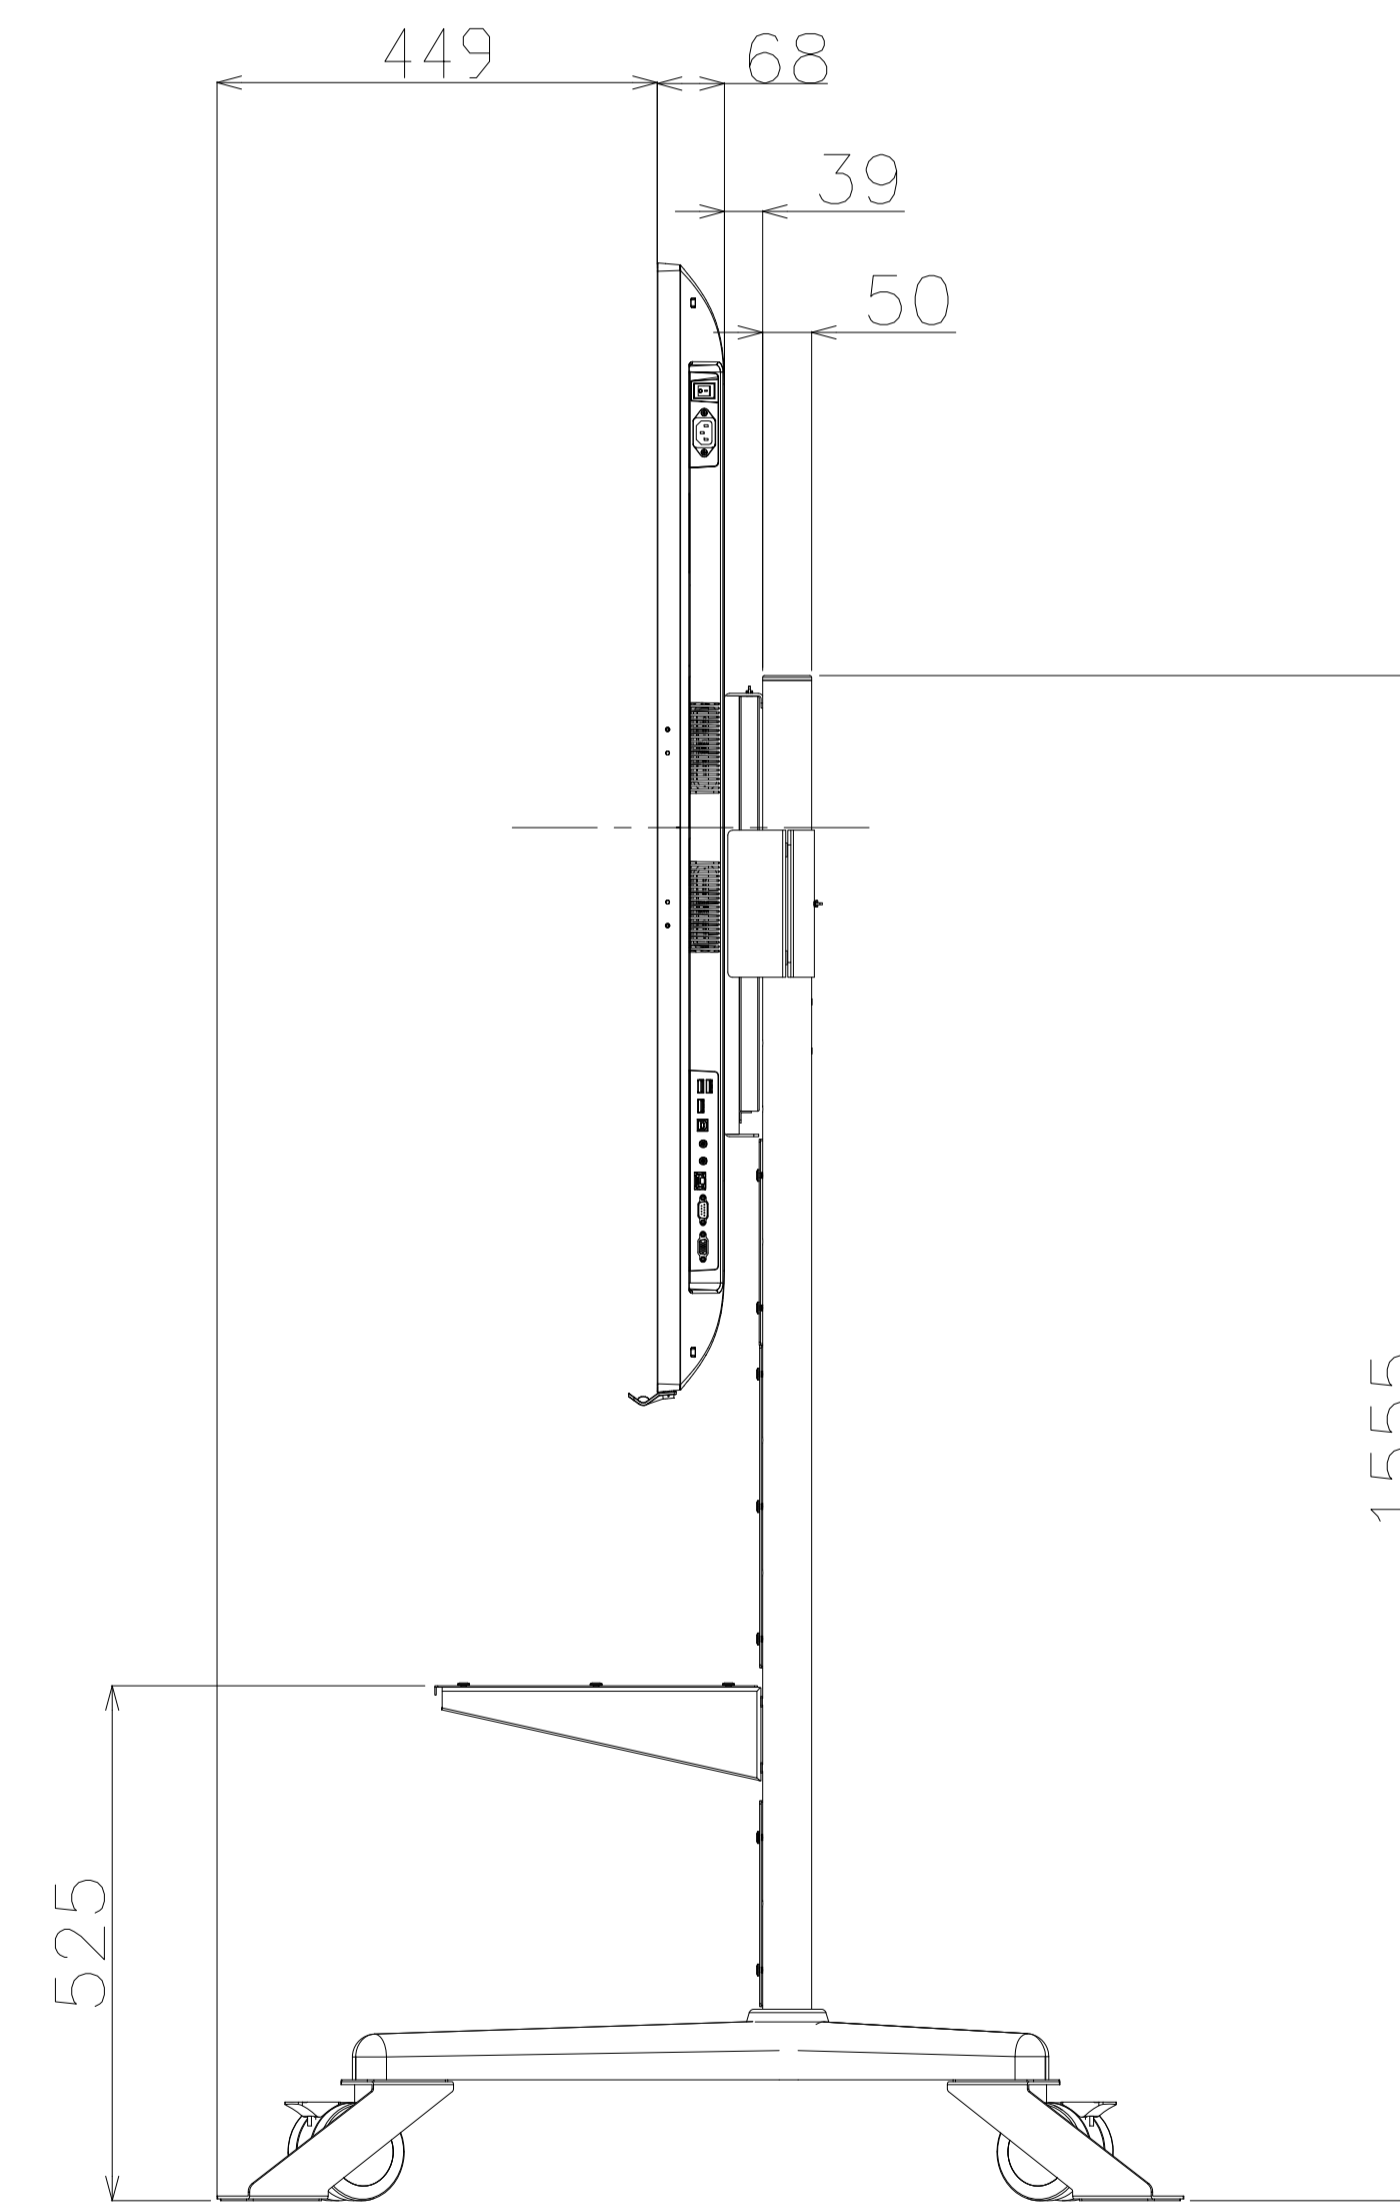

※ (1400
1350
1300
1250) に調整可

フロアスタンド
(PN-L501C取付時)

PN-ZS601

外観図