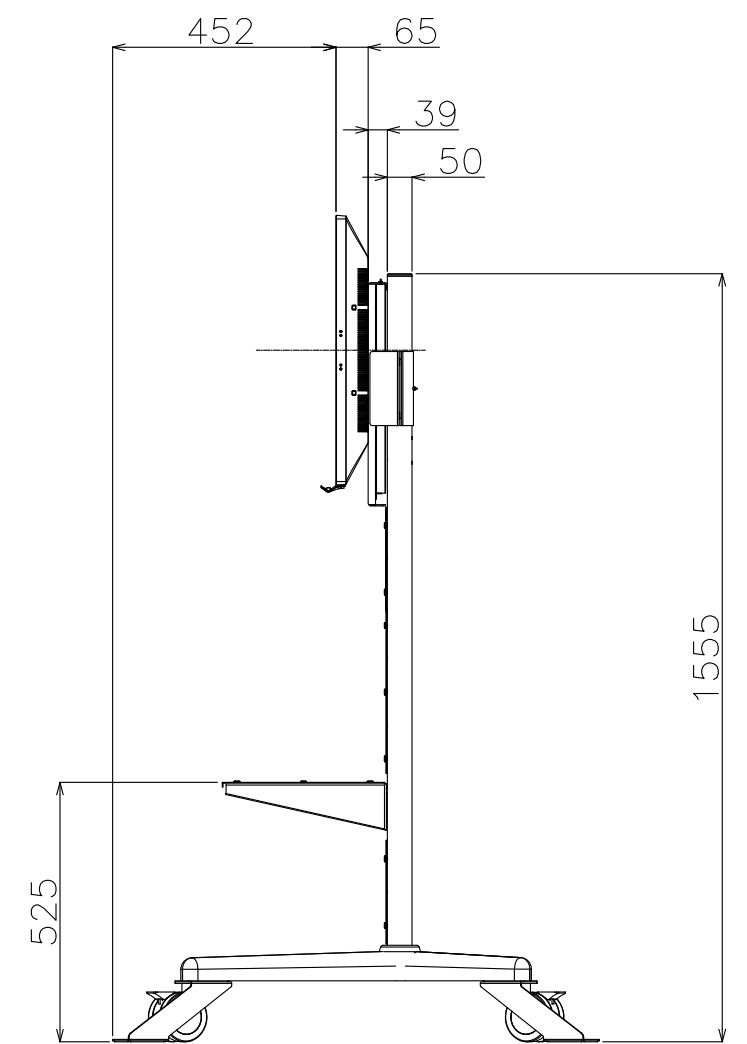

※ (1400
1350
1300
1250) に調整可

フロアスタンド
(PN-L401C取付時)
PN-ZS601
外観図